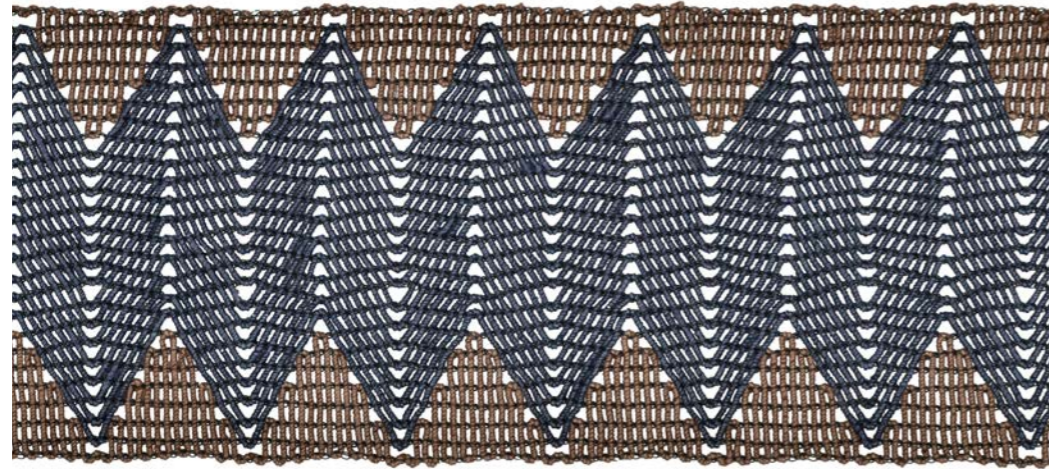

Galons

Braids & tapes 2

Clin d'œil à des villes emblématiques, cette nouvelle collection de galons haut de gamme dessine de nouveaux horizons. Les 10 modèles exclusifs d'inspiration organique, naturelle ou plus graphique, proposés dans un large panorama de matières, de largeurs et de coloris, feront voyager tous les intérieurs. 2 galons sont réversibles.

A nod to emblematic cities, this new collection of braids opens up new horizons. The 10 exclusive models, inspired by organic, natural or more graphic designs, offered in a wide panorama of materials, widths and colors, will take any interior on a journey. 2 braids are reversible.

coloris
colors

Nacre 9020

Sienne 9300

Orchidée 9400

Opaline 9700

Cendre 9900

Granite 9990

Galon guipure MEXICO Guipure braid - 32039 + col