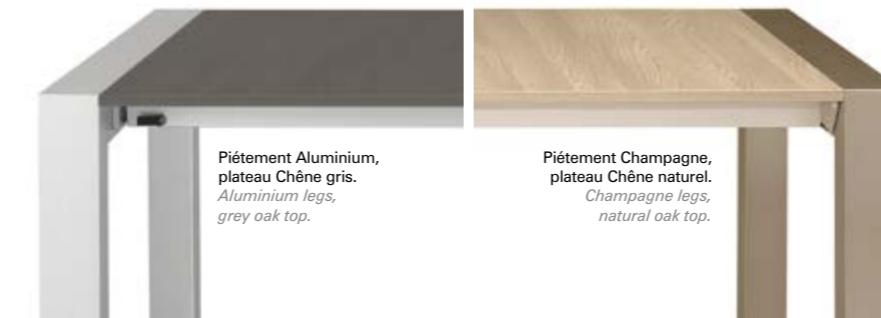

Chêne gris / Grey Oak

La rallonge se glisse astucieusement sous le plateau.
The extension is cleverly hidden away under the table top.

Noyer fumé / Smoked Walnut

Chêne naturel / Natural Oak

Chêne Sierra / Sierra Oak

Les tables existent en piétement Champagne ou Aluminium et sont disponibles dans les finitions Laqué Blanc, Chêne gris, Chêne sierra, Noyer fumé ou Chêne naturel.

The tables are available with Champagne or Aluminium legs and come in white lacquer, grey oak, sierra oak, smoked walnut and natural oak finishes.