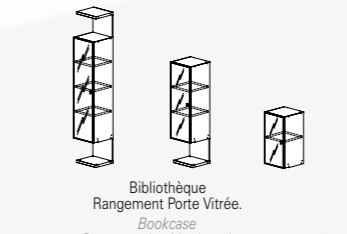

H. 231 / 90"	H. 155 / 61"	H. 79 / 31"
	D11.420	D11.424	D11.428
	D12.420	D12.424	D12.428
	D13.420	D13.424	D13.428
	D14.420	D14.424	D14.428
	D15.420	D15.424	D15.428

L. 40 x P. 42
W 16" x D 17"