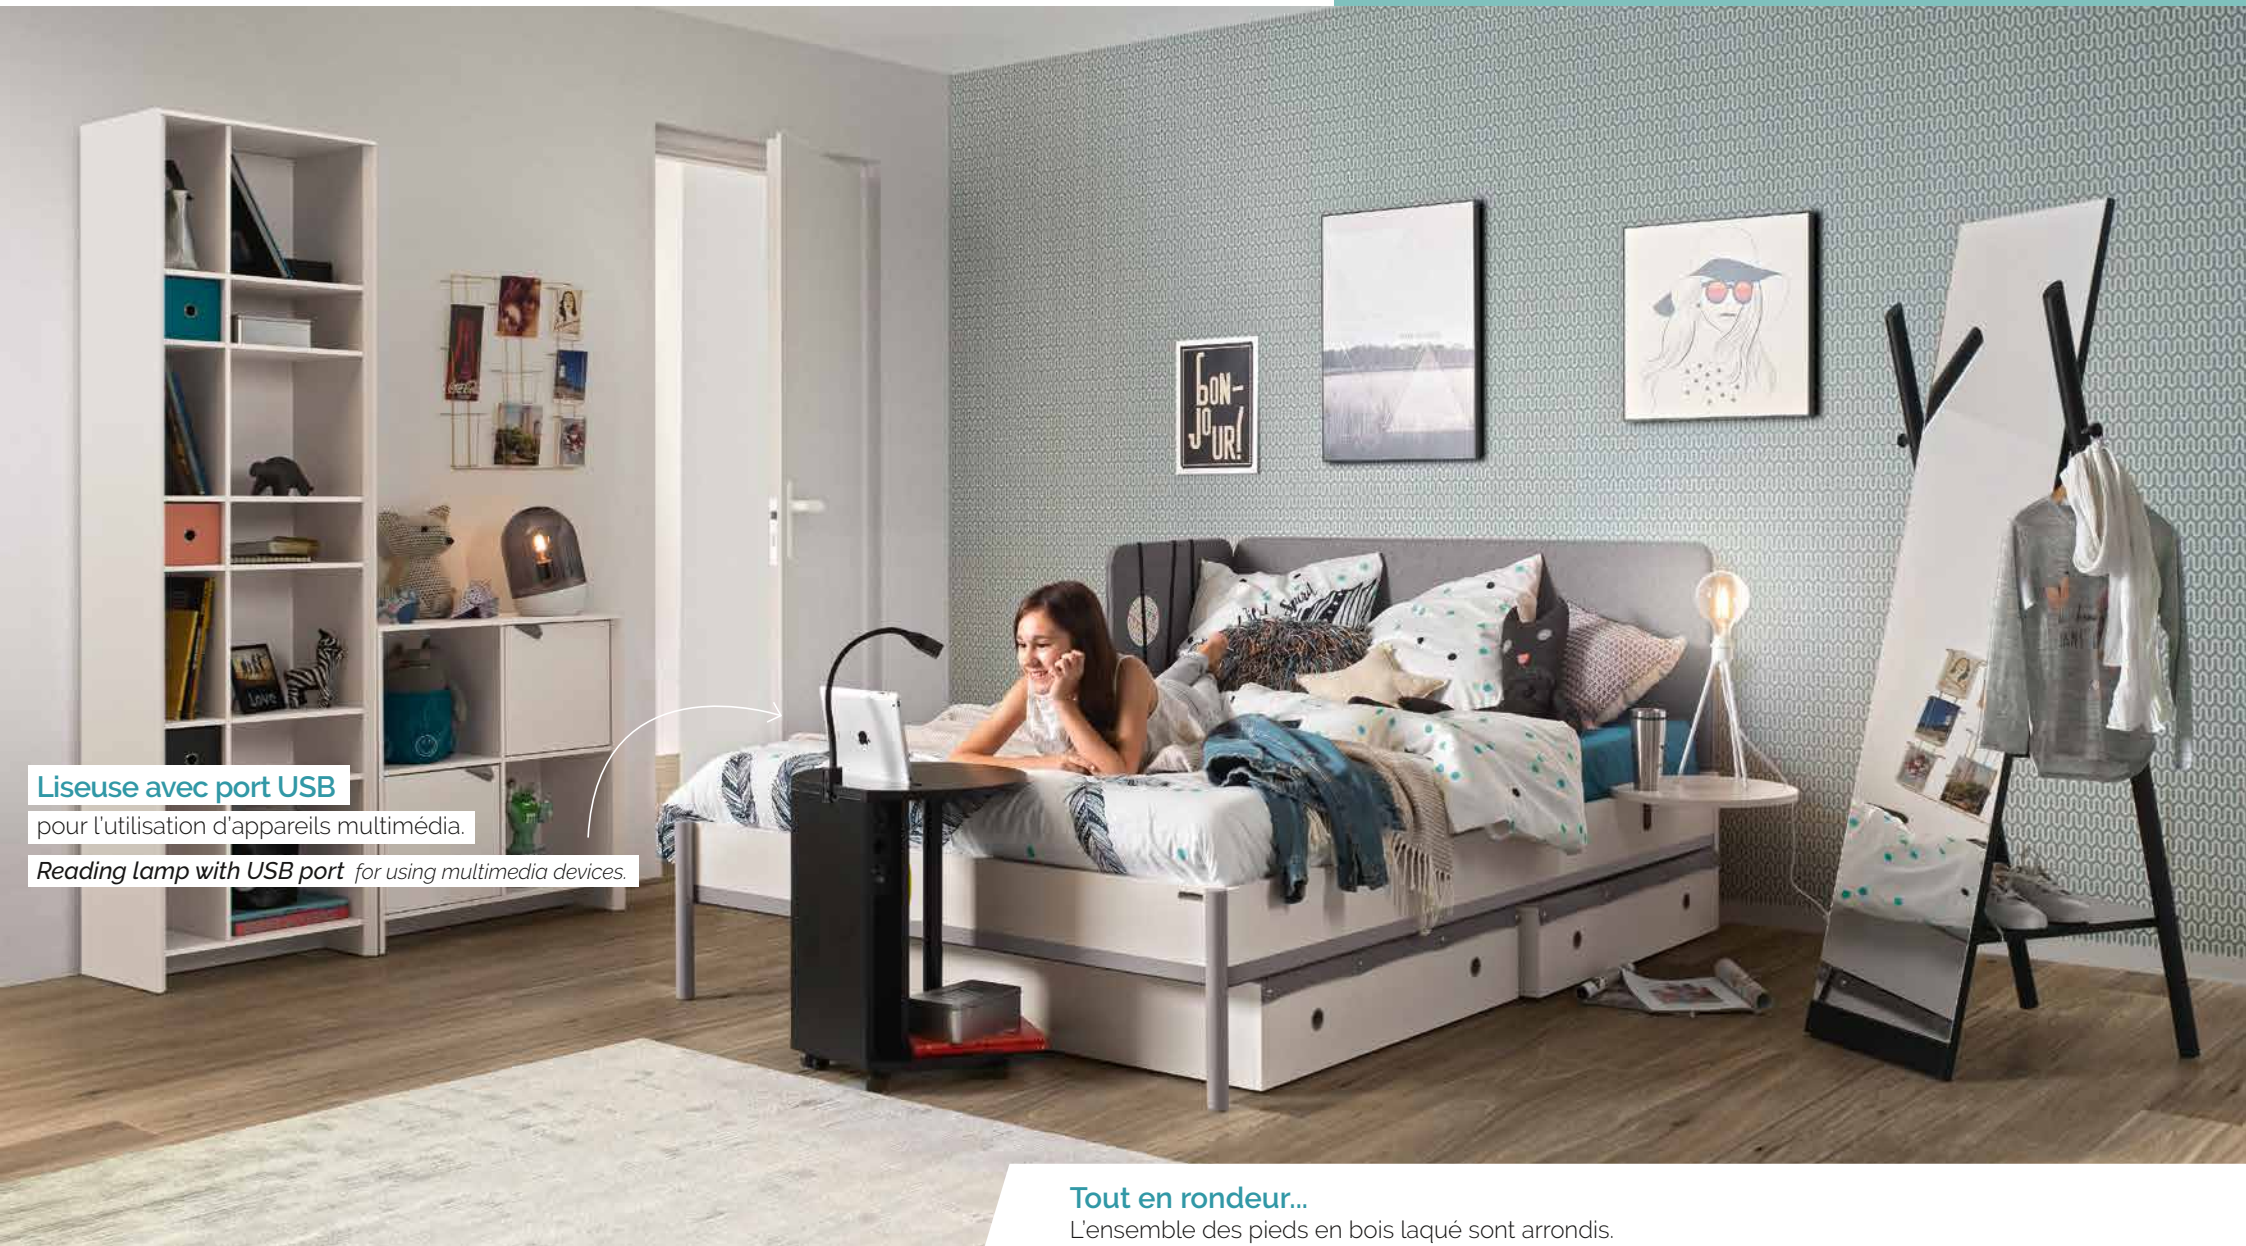

Lit d'appoint
Guest bed.

Boîtes de rangement

3 boîtes délicieusement colorées
en rose, bleu, gris.
Fournies avec le miroir coiffeuse,
le sur-meuble bureau,
la bibliothèque haute et l'étagère murale.

*Storage boxes
Three storage boxes in fabulous pink/blue/grey
colours are supplied with the dressing table mirror,
desktop unit, high bookcase and wall shelving unit.*

Liseuse avec port USB
pour l'utilisation d'appareils multimédia.
Reading lamp with USB port for using multimedia devices.

Tout en rondeur...

L'ensemble des pieds en bois laqué sont arrondis.

A curved, delicate design