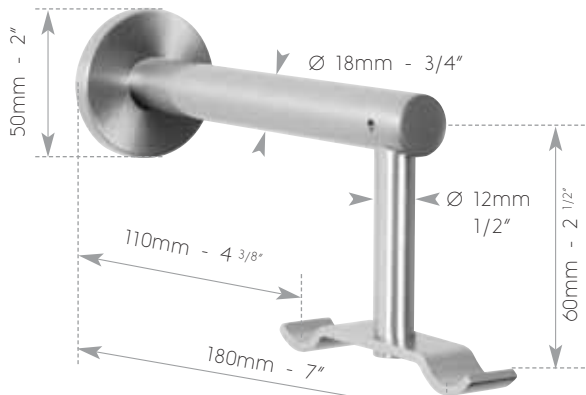

SUPPORTS DOUBLES MUR pour anneaux ouverts

Double wall brackets for open rings - Doppelwandträger für offene Ringe

Platine 3 points
3 points plate
3 punkt Platte

NICKEL BROSSÉ - Brushed nickel - Nickel matt

NICKEL NOIR - Black nickel - Nickel schwarz

19mm - 19mm
3/4" - 3/4"

66463-32

66113-32