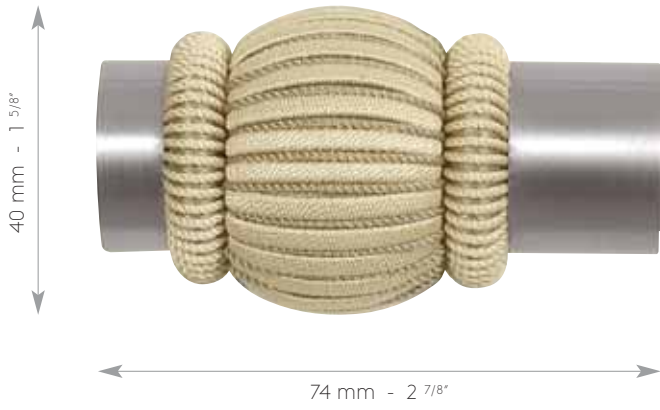

Ø 19mm - 3/4"

Ø 28mm - 1 1/8"

x2

46 mm - 1 3/4"

56 mm - 2 1/4"

Taille réelle - Actual size - Originalgröße

NICKEL NOIR

Black nickel - Nickel schwarz

NICKEL BROSSÉ

Brushed nickel - Nickel matt

Ø19mm - 3/4" - 66049-34
Ø28mm - 1 1/8" - 66079-34

Ø19mm - 3/4" - 66049-32
Ø28mm - 1 1/8" - 66079-32

Ø 19mm - 3/4"

Ø 28mm - 1 1/8"

Taille réelle - Actual size - Originalgröße