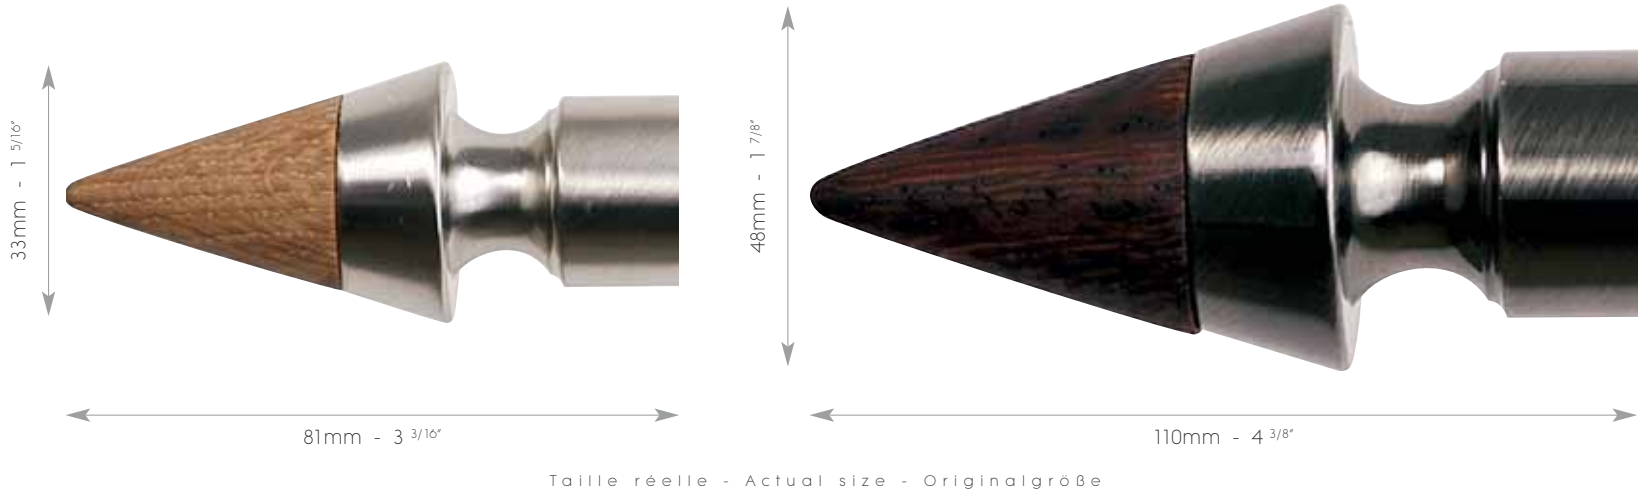

Ø 19mm - 3/4"

Ø 28mm - 1 1/8"

NICKEL BROSSÉ & WENGÉ
Brushed nickel & wenge
Nickel matt & Wengeholz

NICKEL BROSSÉ & CHÊNE
Brushed nickel & oak
Nickel matt & Eichenholz

NICKEL NOIR & WENGÉ
Black nickel & wenge
Nickel schwarz & Wengeholz

NICKEL NOIR & CHÊNE
Black nickel & oak
Nickel schwarz & Eichenholz

Ø19mm - 3/4" - 66154-3241
Ø28mm - 1 1/8" - 66254-3241

Ø19mm - 3/4" - 66155-3242
Ø28mm - 1 1/8" - 66255-3242

Ø19mm - 3/4" - 66154-3441
Ø28mm - 1 1/8" - 66254-3441

Ø19mm - 3/4" - 66155-3442
Ø28mm - 1 1/8" - 66255-3442