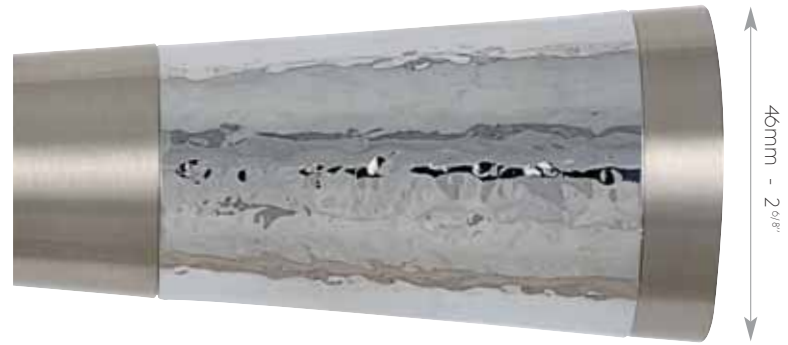

Ø 19mm - 3/4"

Ø 28mm - 1 1/8"

x2

Taille réelle - Actual size - Originalgröße

NICKEL BROSSÉ & NICKEL NOIR MARTELÉ
Brushed nickel & Hammered black nickel
Nickel matt & gehämmertes Nickel schwarz

NICKEL BROSSÉ & CHROME MARTELÉ
Brushed nickel & Hammered chrome
Nickel matt & gehämmertes Chrom