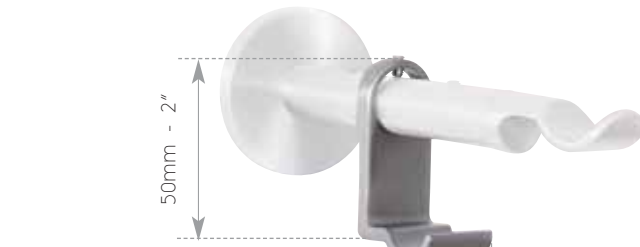

19 mm - 3/4"

66195-32

21mm - 7/8"

28 mm - 1 1/8"

66199-32