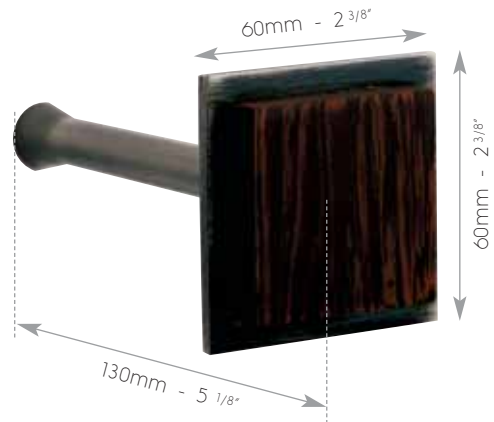

NICKEL NOIR - Black nickel - Nickel schwarz

CHÊNE
Oak - Eichenholz

6 0 2 7 4 - 3 2 4 2

6 0 3 0 4 - 3 2 4 2

6 0 2 7 4 - 3 4 4 2

6 0 3 0 4 - 3 4 4 2

WENGÉ
Wenge - Wengeholz

6 0 2 7 5 - 3 2 4 1

6 0 3 0 5 - 3 2 4 1

6 0 2 7 5 - 3 4 4 1

6 0 3 0 5 - 3 4 4 1

RÉSINE IVOIRE
Ivory resin - Kunstharz weiß

6 0 2 7 6 - 3 2 5 1

6 0 3 0 6 - 3 2 5 1

6 0 2 7 6 - 3 4 5 1

6 0 3 0 6 - 3 4 5 1

RÉSINE SABLE
Sand resin - Kunstharz sand

6 0 2 7 6 - 3 2 5 2

6 0 3 0 6 - 3 2 5 2

6 0 2 7 6 - 3 4 5 2

6 0 3 0 6 - 3 4 5 2