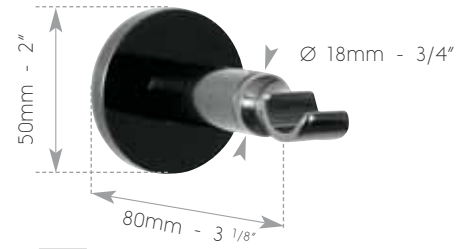

66461-34

66111-34

Ø 28mm
1 1/8"