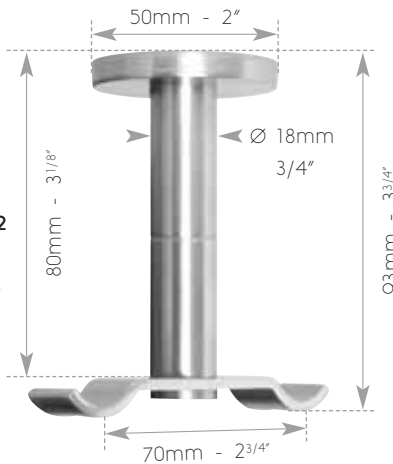

SUPPORTS DOUBLES PLAFOND pour anneaux ouverts

Double ceiling brackets for open rings - Doppeldeckenträger für offene Ringe

NICKEL BROSSÉ - Brushed nickel - Nickel matt

NICKEL NOIR - Black nickel - Nickel schwarz

19mm - 19mm
3/4" - 3/4"

L : 40 & 80 mm
1 5/8" & 3 1/8"

66464-32
 66116-32