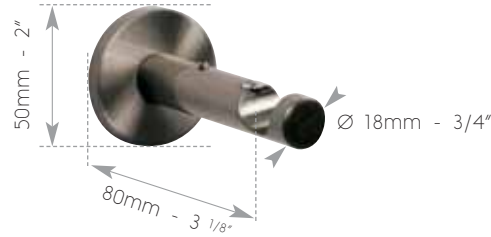

SUPPORTS SIMPLES MURS pour anneaux fermés

Single wall brackets for round rings - Wandträger für runde Ringe

Platine 3 points
3 points plate
3 punkt Platte

NICKEL BROSSÉ - Brushed nickel - Nickel matt

NICKEL NOIR - Black nickel - Nickel schwarz

Ø 19mm
3/4"

66186-32

66431-32