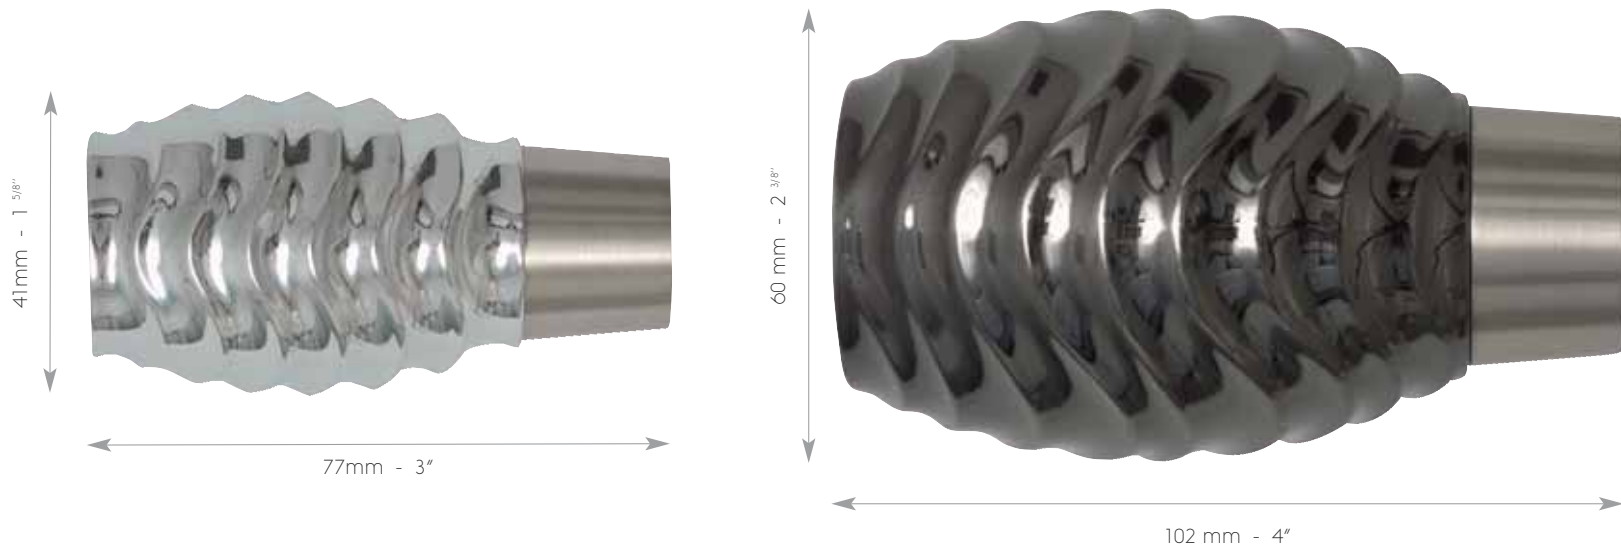

SPHERA

Ø 19mm - 3/4"

Ø 28mm - 1 1/8"

x2

Taille réelle - Actual size - Originalgröße

NICKEL NOIR & CHROME NOIR
Black nickel & Black chrome - Nickel schwarz & Chrom schwarz

NICKEL BROSSÉ & CHROME
Brushed nickel & Chrome - Nickel matt & Chrom

Ø19mm - 3/4" - 66132-3424
Ø28mm - 1 1/8" - 66142-3424

Ø19mm - 3/4" - 66132-3222
Ø28mm - 1 1/8" - 66142-3222

x2

Ø 19mm - 3/4"

Ø 28mm - 1 1/8"

Taille réelle - Actual size - Originalgröße

NICKEL BROSSÉ & CHROME