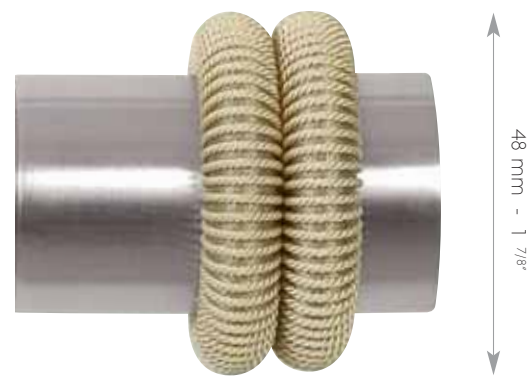

46 mm - 1 3/4"

56 mm - 2 1/4"

Taille réelle - Actual size - Originalgröße

NICKEL NOIR

Black nickel - Nickel schwarz

NICKEL BROSSÉ

Brushed nickel - Nickel matt

Ø19mm - 3/4" - 66049-34
Ø28mm - 1 1/8" - 66079-34

Ø19mm - 3/4" - 66049-32
Ø28mm - 1 1/8" - 66079-32