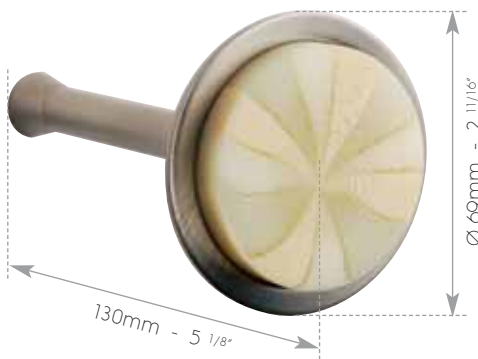

PATÈRES BOIS - RÉSINE

Wood resin tieback holders - Holz-Kunstharz Abstandhalter

x1

NICKEL BROSSÉ - Brushed nickel - Nickel matt