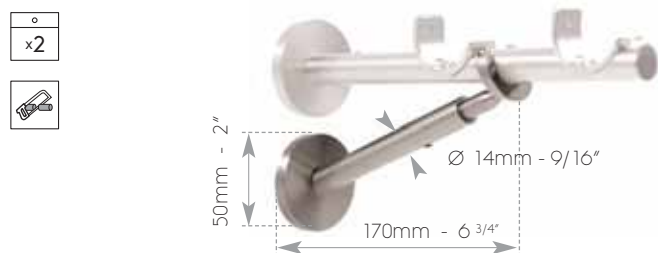

JAMBES DE FORCE

Support legs - Trägerstütze