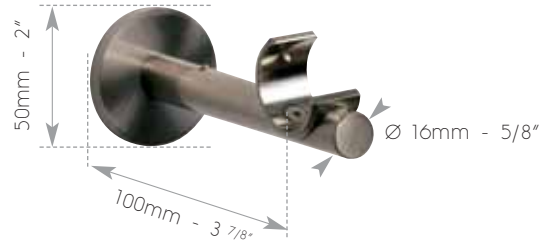

66196-32

66433-32