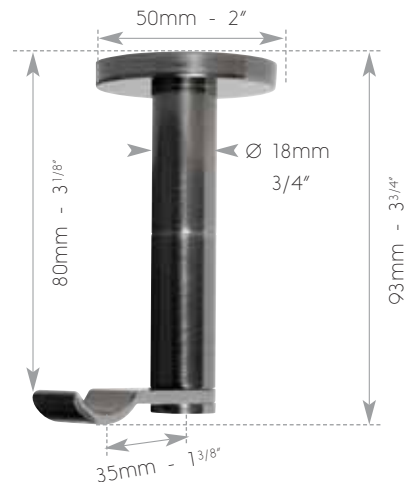

28mm - 28mm
1 1/8" - 1 1/8"

66587-32

66767-32

66587-34

66767-34

SUPPORTS SIMPLES PLAFOND pour anneaux ouverts

Single ceiling brackets for open rings - Deckenträger für offene Ringe

NICKEL BROSSÉ - Brushed nickel - Nickel matt

NICKEL NOIR - Black nickel - Nickel schwarz

Ø 19mm
3/4"

L : 40 & 80 mm
1 5/8" & 3 1/8"

66462-32
 66112-32

66462-34
 66112-34

- Extension amovible
- Removable extension
- Verlängerung abnehmbar

Ø 28mm
1 1/8"

L : 45 & 90 mm
1 3/4" & 3 9/16"

66586-32
 66766-32

66586-34
 66766-34

- Extension amovible
- Removable extension
- Verlängerung abnehmbar

SUPPORTS DOUBLES PLAFOND pour anneaux ouverts

Double ceiling brackets for open rings - Doppeldeckenträger für offene Ringe