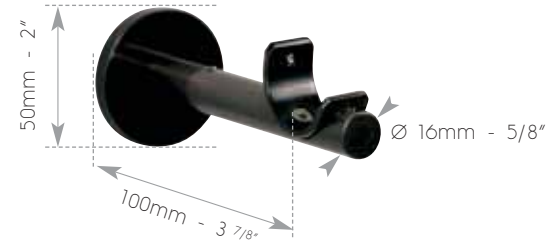

SUPPORTS SIMPLES MURS pour anneaux fermés

Single wall brackets for round rings - Wandträger für runde Ringe

Platine 3 points
3 points plate
3 punkt Platte

NICKEL BROSSÉ - Brushed nickel - Nickel matt

NICKEL NOIR - Black nickel - Nickel schwarz

Ø 19mm
3/4"

66186-32

66431-32

66186-34

66431-34

Ø 28mm
1 1/8"

66196-32

66433-32

66196-34

66433-34

SUPPORTS DOUBLES MURS pour anneaux fermés

Double wall brackets for round rings - Doppelwandträger für runde Ringe

Ø Arrière Rear Hinter
Ø Avant Front Vorn

NICKEL BROSSÉ - Brushed nickel - Nickel matt

NICKEL NOIR - Black nickel - Nickel schwarz

19mm - 19mm
3/4" - 3/4"

66230-32

66432-32

66230-34

66432-34

19mm - 28mm
3/4" - 1 1/8"

66232-32

66435-32

66232-34

66435-34

28mm - 28mm
1 1/8" - 1 1/8"

66231-32

66434-32

66231-34

66434-34