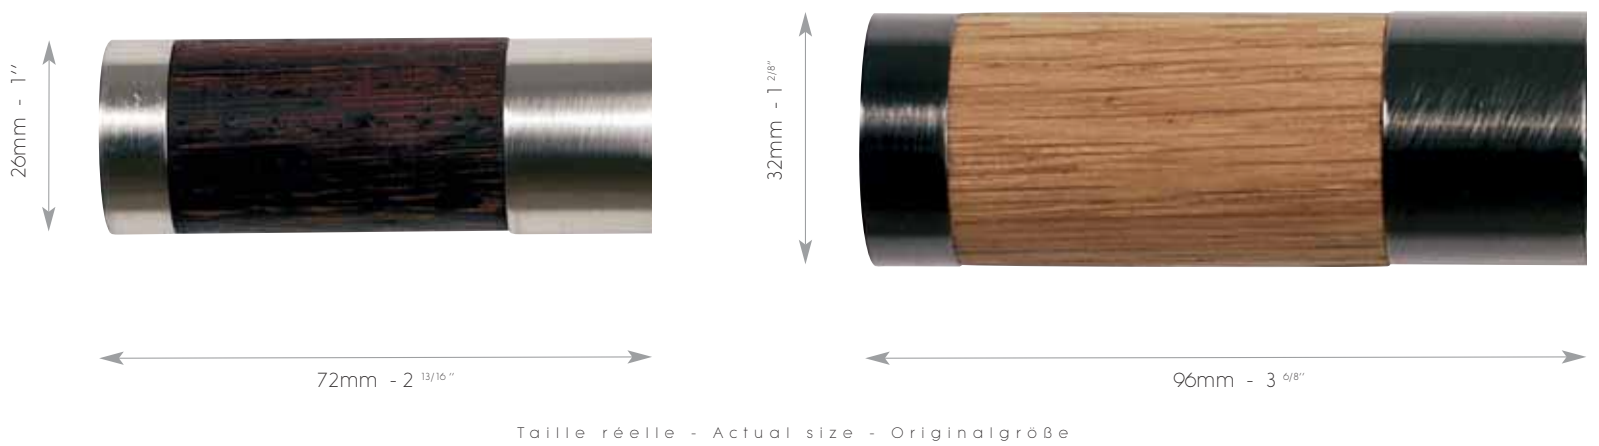

Ø 19mm - 3/4" - 66137-3424
Ø 28mm - 1 1/8" - 66147-3424

CYLOS BOIS

x2

Ø 19mm - 3/4"

Ø 28mm - 1 1/8"

Taille réelle - Actual size - Originalgröße

NICKEL BROSSÉ & WENGÉ
Brushed nickel & wenge
Nickel matt & Wengeholz