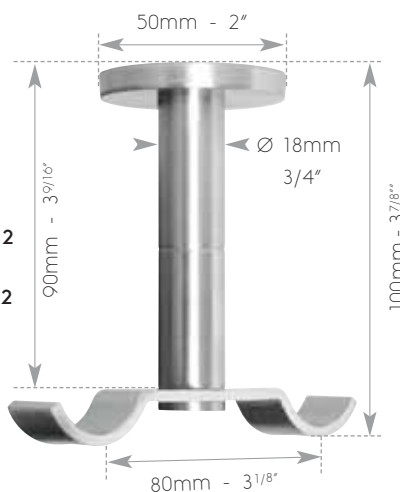

L : 45 & 90 mm
1 3/4" & 3 9/16"

66586-32
 66766-32

66586-34
 66766-34

- Extension amovible
- Removable extension
- Verlängerung abnehmbar

SUPPORTS DOUBLES PLAFOND pour anneaux ouverts

Double ceiling brackets for open rings - Doppeldeckenträger für offene Ringe

28mm - 28mm
1 1/8" - 1 1/8"

L : 45 & 90 mm
1 3/4" & 3 9/16"

66588-32
 66768-32

66588-34
 66768-34

- Extension amovible
- Removable extension
- Verlängerung abnehmbar

EXTENSIONS POUR SUPPORTS MURAUX

Extensions for wall brackets - Wandträgerverlängerung