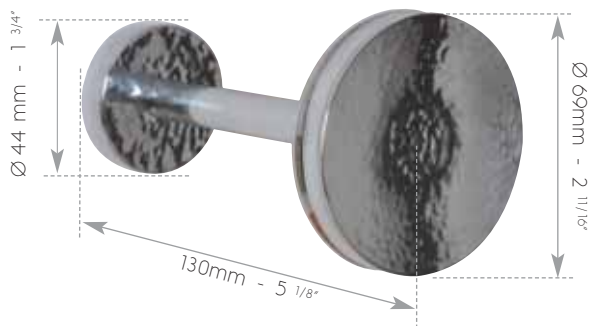

Curtain Wand - Schleuderstab

NICKEL BROSSÉ
Brushed nickel
Nickel matt

NICKEL NOIR
Black nickel
Nickel schwarz

100 cm - 39"

6 6 1 0 1 - 3 2

6 6 1 0 1 - 3 4

150 cm - 59"

6 3 1 0 0 - 3 2

6 3 1 0 0 - 3 4

PATÈRES MARTELÉES

Hammered tieback holders - Gehämmerte Abstandhalter

x1

Platine 3 points
3 points plate
3 punkt Platte

CHROME MARTELÉ
Hammered chrome - Gehämmertes Chrom

6 0 2 9 0 - 2 2

NICKEL NOIR MARTELÉ
Hammered black nickel - Gehämmertes Nickel schwarz

6 0 2 9 0 - 3 4

PATÈRES UNIES

Plain tieback holders - Unifarben Abstandhalter

x1

NICKEL BROSSÉ
Brushed nickel - Nickel matt

6 0 2 7 7 - 3 2

NICKEL NOIR
Black nickel - Nickel schwarz

6 0 2 7 7 - 3 4