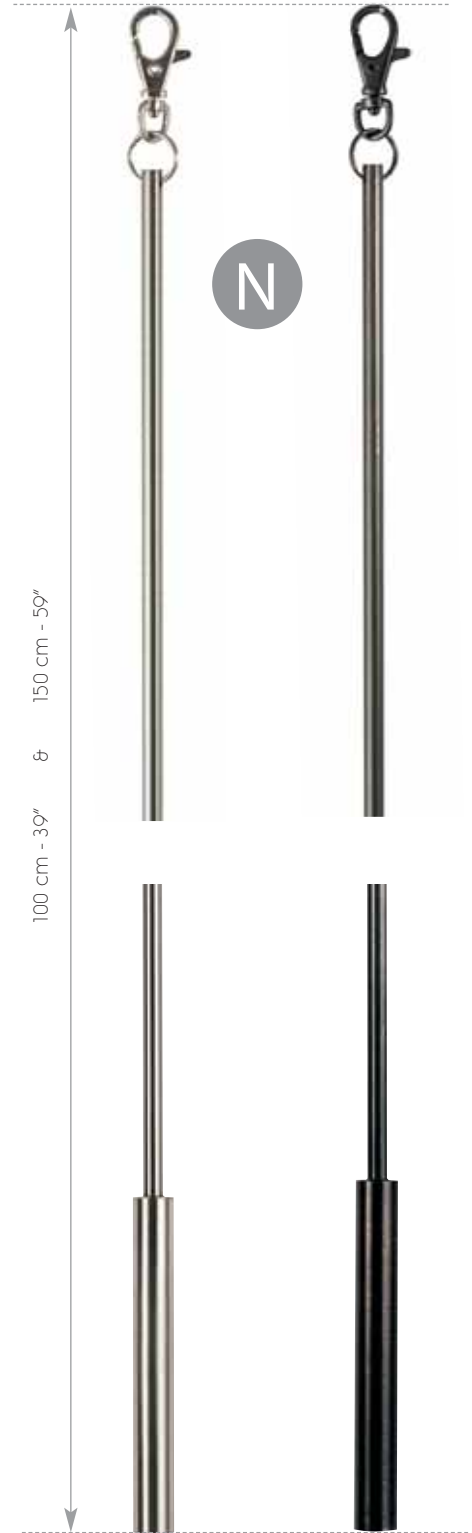

50 mm - 2"
6 8 2 8 2 - 3 2 5 1
110 mm - 4 3/8"
6 8 2 9 2 - 3 2 5 1

50 mm - 2"
6 8 2 8 2 - 3 2 5 2
110 mm - 4 3/8"
6 8 2 9 2 - 3 2 5 2

NICKEL NOIR
Black nickel
Nickel schwarz

50 mm - 2"
6 8 2 8 3 - 3 4 4 2
110 mm - 4 3/8"
6 8 2 9 3 - 3 4 4 2

50 mm - 2"
6 8 2 8 1 - 3 4 4 1
110 mm - 4 3/8"
6 8 2 9 1 - 3 4 4 1

50 mm - 2"
6 8 2 8 2 - 3 4 5 1
110 mm - 4 3/8"
6 8 2 9 2 - 3 4 5 1

50 mm - 2"
6 8 2 8 2 - 3 4 5 2
110 mm - 4 3/8"
6 8 2 9 2 - 3 4 5 2

LANCE-RIDEAUX

Curtain Wand - Schleuderstab

NICKEL BROSSÉ
Brushed nickel
Nickel matt

NICKEL NOIR
Black nickel
Nickel schwarz

100 cm - 39"

6 6 1 0 1 - 3 2

6 6 1 0 1 - 3 4

150 cm - 59"

6 3 1 0 0 - 3 2

6 3 1 0 0 - 3 4

PATÈRES MARTELÉES

Hammered tieback holders - Gehämmerte Abstandhalter

x1

Platine 3 points
3 points plate
3 punkt Platte

CHROME MARTELÉ
Hammered chrome - Gehämmertes Chrom

6 0 2 9 0 - 2 2

NICKEL NOIR MARTELÉ
Hammered black nickel - Gehämmertes Nickel schwarz