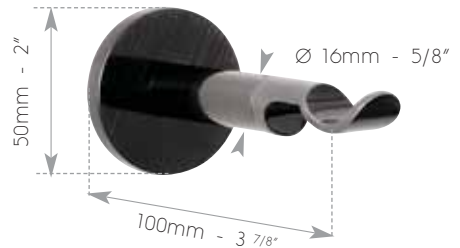

66585-34

66745-34