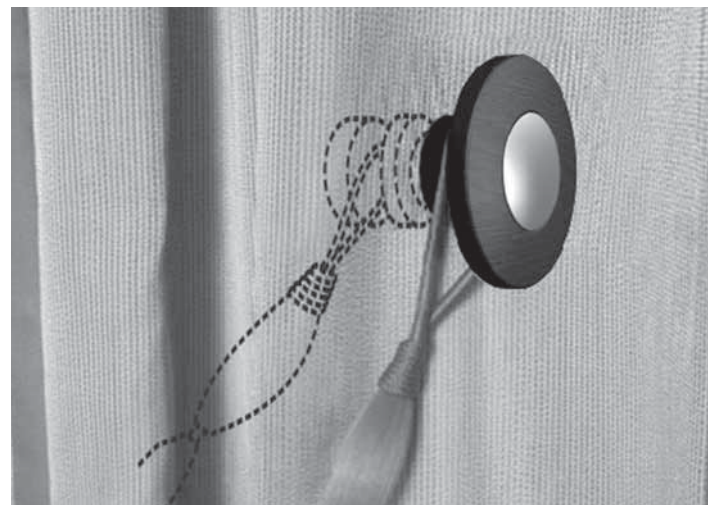

ACCESSOIRES

ACCESSORIES

ZUBEHÖR

ACCÉA - ACCÉA II - LOUNGE