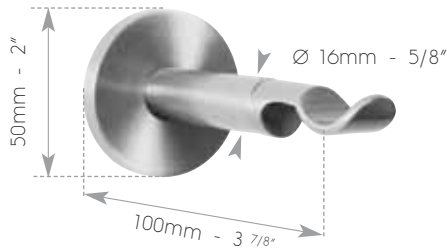

66585-32

66745-32