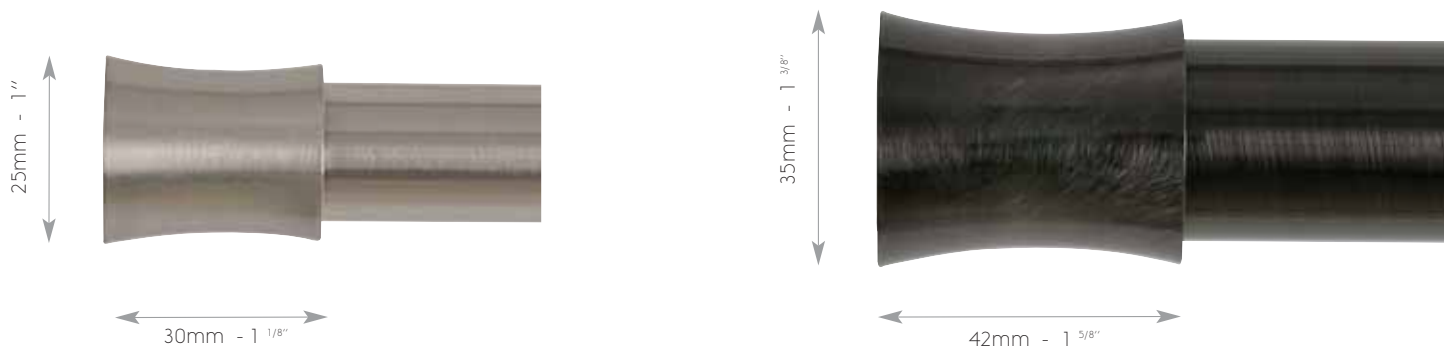

BABEL

x2

Ø 19mm - 3/4"

Ø 28mm - 1 1/8"

Taille réelle - Actual size - Originalgröße

NICKEL BROSSÉ

Brushed nickel - Nickel matt

NICKEL NOIR