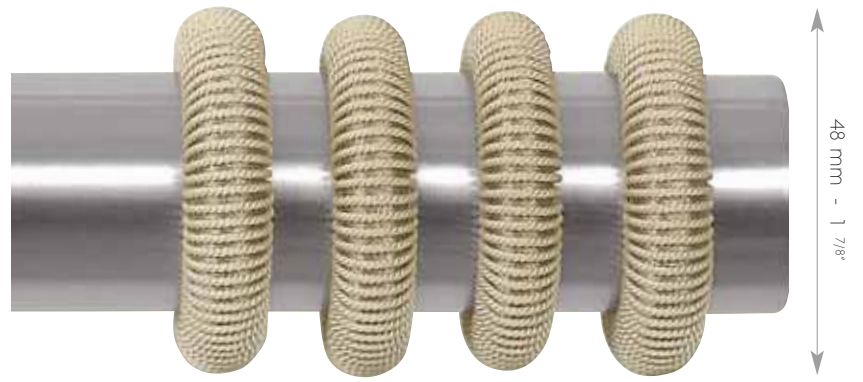

Ø 19mm - 3/4"

Ø 28mm - 1 1/8"

83 mm - 3 1/4"

104 mm - 4 1/8"

Taille réelle - Actual size - Originalgröße