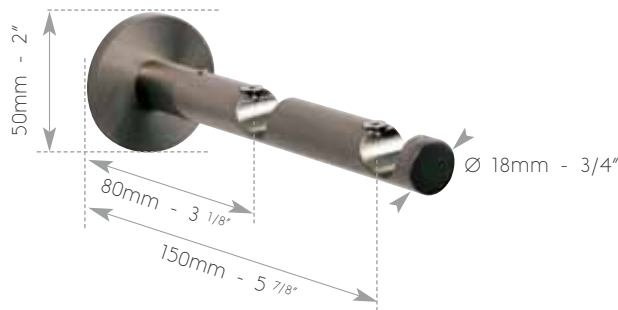

SUPPORTS DOUBLES MURS pour anneaux fermés

Double wall brackets for round rings - Doppelwandträger für runde Ringe

Ø Arrière Rear Hinter
Ø Avant Front Vorn

NICKEL BROSSÉ - Brushed nickel - Nickel matt

NICKEL NOIR - Black nickel - Nickel schwarz

19mm - 19mm
3/4" - 3/4"

66230-32

66432-32