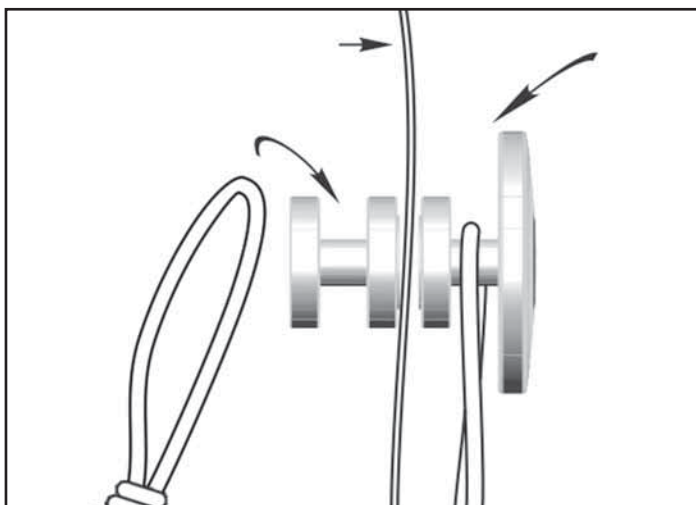

ACCESSOIRES

ACCESSORIES

ZUBEHÖR

ACCÉA - ACCÉA II - LOUNGE