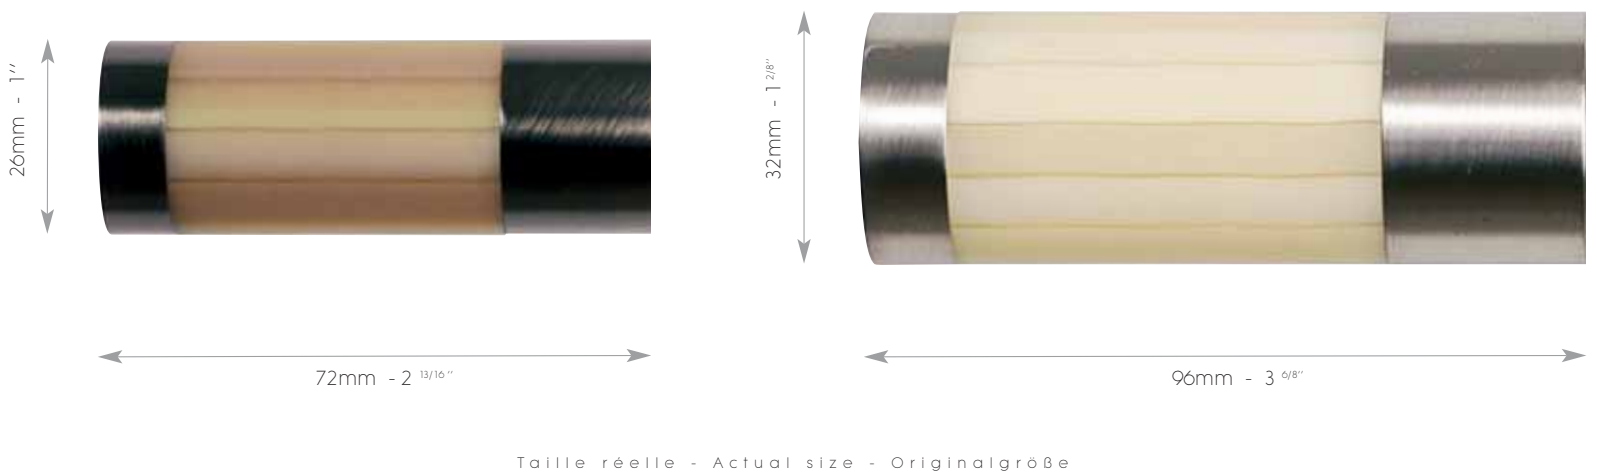

CYLOS RÉSINE

x2

Ø 19mm - 3/4"

Ø 28mm - 1 1/8"

Taille réelle - Actual size - Originalgröße

NICKEL BROSSÉ & RÉSINE IVOIRE
Brushed nickel & Ivory resin
Nickel matt & Kunstharz Weiß

NICKEL BROSSÉ & RÉSINE SABLE
Brushed nickel & Sand resin
Nickel matt & Kunstharz Sand