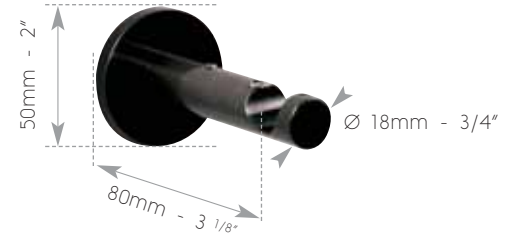

66186-34

66431-34

Ø 28mm
1 1/8"