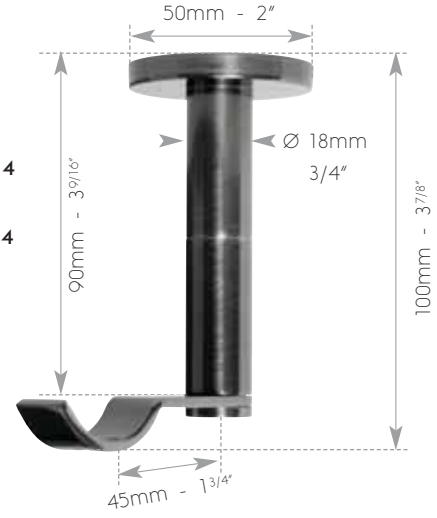

28mm - 28mm
1 1/8" - 1 1/8"

66587-32

66767-32

66587-34

66767-34

SUPPORTS SIMPLES PLAFOND pour anneaux ouverts

Single ceiling brackets for open rings - Deckenträger für offene Ringe

NICKEL BROSSÉ - Brushed nickel - Nickel matt

NICKEL NOIR - Black nickel - Nickel schwarz

Ø 19mm
3/4"

L : 40 & 80 mm
1 5/8" & 3 1/8"

66462-32
 66112-32

66462-34
 66112-34

- Extension amovible
- Removable extension
- Verlängerung abnehmbar

Ø 28mm
1 1/8"

L : 45 & 90 mm
1 3/4" & 3 9/16"

66586-32
 66766-32

66586-34
 66766-34

- Extension amovible
- Removable extension
- Verlängerung abnehmbar

SUPPORTS DOUBLES PLAFOND pour anneaux ouverts

Double ceiling brackets for open rings - Doppeldeckenträger für offene Ringe