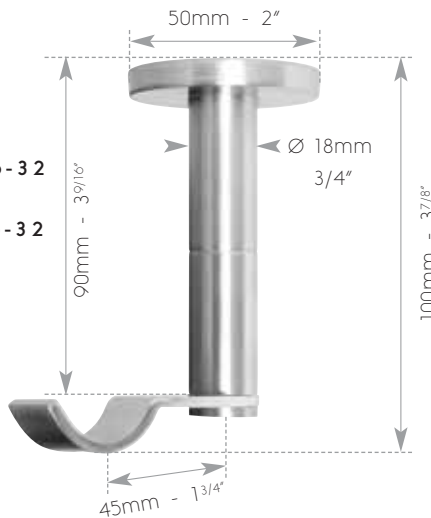

28mm - 28mm
1 1/8" - 1 1/8"

66587-32

66767-32

66587-34

66767-34

SUPPORTS SIMPLES PLAFOND pour anneaux ouverts

Single ceiling brackets for open rings - Deckenträger für offene Ringe

NICKEL BROSSÉ - Brushed nickel - Nickel matt

NICKEL NOIR - Black nickel - Nickel schwarz

Ø 19mm
3/4"

L : 40 & 80 mm
1 5/8" & 3 1/8"

66462-32
 66112-32

66462-34
 66112-34

- Extension amovible
- Removable extension
- Verlängerung abnehmbar

Ø 28mm
1 1/8"

L : 45 & 90 mm
1 3/4" & 3 9/16"

66586-32
 66766-32

66586-34
 66766-34

- Extension amovible
- Removable extension
- Verlängerung abnehmbar

SUPPORTS DOUBLES PLAFOND pour anneaux ouverts

Double ceiling brackets for open rings - Doppeldeckenträger für offene Ringe