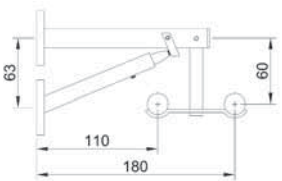

SUPPORTS DOUBLES MUR pour anneaux ouverts

Double wall brackets for open rings - Doppelwandträger für offene Ringe

Platine 3 points
3 points plate
3 punkt Platte

NICKEL BROSSÉ - Brushed nickel - Nickel matt

NICKEL NOIR - Black nickel - Nickel schwarz

19mm - 19mm
3/4" - 3/4"

66463-32

66113-32