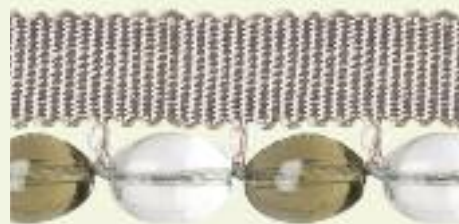

35288

35183

Col. 9810

CODE	DÉSIGNATION	LARG. (mm) Width	Ø (mm)	LONG. (cm) Length	HAUT. (cm) Height	PIÈCE (ml) Oz/yd	POIDS (g/uv) Weight	COMPOSITION	DESIGNATION	WIDTH/ DIAMETER (inch)	LENGTH (inch)	HEIGHT (inch)	QTY (yd)
31296	Câblé perles sur pied		11			25	210	92%GL 8%CV	Beaded cord	7/16"			27,34 yd
33453	Frange perles sur pied				2,5	25	170	90%GL 10%CV	Beaded fringe			31/32"	27,34 yd
35183	Gland de clé perles				12		58	65%GL 20%CV 8%CO 7%WD	Beaded key tassel			4"23/32	
35288	Embrasse 1 gland perles			90	32		500	45%GL 35%CV 10%CO 10%WD	Beaded tassel tieback		35"7/16	12"19/32	
35297	Embrasse 2 glands			90	32		580	40%CV 40%WD 20%CO	Double tassels tieback		35"7/16	12"19/32	

# DIVA

DIVA

**31296 / 9000**

**31296 / 9020**

**31296 / 9900**

**33453 / 9000**

**33453 / 9020**

**33453 / 9900**

La frange perles sur pied 33453 et le câblé perles sur pied 31296 ne sont disponibles que dans 3 coloris : 9000, 9020 et 9900 et peuvent se coordonner aux autres coloris de la collection.  
 The beaded fringe 33453 and the beaded piping 31296 are only available in 3 colors : 9000, 9020 and 9900 and are able to be coordinated to all the other colors of the collection.

31295

31301

33017

Col. 9810

33454

CODE	DÉSIGNATION	LARG. (mm) Width	Ø (mm)	LONG. (cm) Length	HAUT. (cm) Height	PIÈCE (ml) Oz/yd	POIDS (g/uv) Weight	COMPOSITION	DESIGNATION	WIDTH/ DIAMETER (inch)	LENGTH (inch)	HEIGHT (inch)	QTY (yd)
31295	Câblé sur pied		6			50	15	80%CV 20%CO	Piping cord	1/4"			54,68 yd
31301	Lézarde	12				50	12	100%CV	Gimp	15/32"			54,68 yd
32607	Galon guipé	65				25	90	60%CV 40%CO	Braid	2"9/16			27,34 yd
33017	Frange moulinée				5,5	25	66	60%CV 40%CO	Bullion fringe			2"5/32	27,34 yd
33454	Frange perles				4,5	25	163	80%GL 20%CV	Beaded fringe			1"25/32	27,34 yd
33455	Frange moulinée avec perles				6	25	260	50%CL 20%CV 20%WD 10%CO	Bullion beaded fringe			2"3/8	27,34 yd