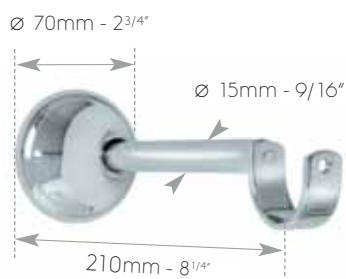

90mm - 3 9/16"

LOUIS XVI
POMME DE PIN
6 3 6 5 1

60mm - 2 3/8"

100mm - 3 7/8"

SUPPORT MUR 210mm & ROSACES

Wall bracket 8 1/4" & rosettes - Wandträger & Rosette

Platine 4 points
4 points plate
4 Punkte Platte

6 3 6 1 1

+

REGENCE

6 3 6 6 1

Ø 49mm - 1 7/8"

LOUIS XV

6 3 6 6 2

Ø 42mm - 1 5/8"

160cm - 62"	63690
180cm - 70"	63691
200cm - 78"	63692
250cm - 98"	63693
300cm - 118"	63694

Taille réelle - Actual size - Originalgröße

EMBOUT Ø 25 mm

Finials $\varnothing 1$ " - Endstücke $\varnothing 25$ mm