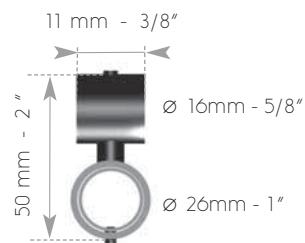

90mm - 3 9/16"

LOUIS XVI
POMME DE PIN
6 3 6 5 1

60mm - 2 3/8"

100mm - 3 7/8"

SUPPORT MUR 210mm & ROSACES

Wall bracket 8 1/4" & rosettes - Wandträger & Rosette

Platine 4 points
4 points plate
4 Punkte Platte

=

JAMBE DE FORCE

Bracket support leg - Trägerstütze

6 3 5 4 9

ADAPTATEURS Ø 25mm POUR TUBE ARRIÈRE

Ø 3/4" adapters for wall brackets - Adapter für Wandträger

6 3 7 3 0

SUPPORT PLAFOND 140mm & ROSACES

Ceiling bracket 5 1/2" & rosettes - Deckenträger 140mm & Rosette

Platine 4 points
4 points plate
4 Punkte Platte

6 3 6 1 5

+

REGENCE

6 3 6 6 1

Ø 49mm - 1 7/8"

LOUIS XV

160cm - 62"	63690
180cm - 70"	63691
200cm - 78"	63692
250cm - 98"	63693
300cm - 118"	63694

Taille réelle - Actual size - Originalgröße

EMBOUT Ø 25 mm

Finials $\varnothing 1$ " - Endstücke $\varnothing 25$ mm