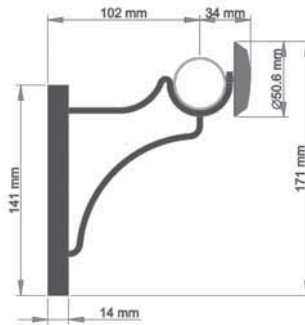

Ø 50 mm - 2"

L. 180 cm - 70" **64002 + Col/Farbe**
 L. 240 cm - 94" **64012 + Col/Farbe**

Taille réelle - Actual size - Originalgröße

ANNEAUX avec rubans de glissement

Rings with plastic inserts - Ringe mit Kunststoffeinfügung

Ø 35 mm - 1 3/8" **64020 + Col/Farbe**
 Ø 50 mm - 2" **64120 + Col/Farbe**

Dimensions pour Ø35mm : 47 x 55 mm (1 3/4" x 2 1/8")
 Dimensions pour Ø50mm : 70 x 77 mm (2 3/4" x 3")

ANNEAUX DE BLOCAGE

Blocking rings - Stellringe

Ø 35 mm - 1 3/8" **64022 + Col/Farbe**
 Ø 50 mm - 2" **64122 + Col/Farbe**

Dimensions pour Ø35mm : 36 x 42 mm (1 3/4" x 2 1/8")
 Dimensions pour Ø50mm : 51 x 57 mm (2 3/4" x 3")

ABOUTS DE TUBE

Rod connectors - Zwischenstücke

48

CHOCOLAT
 CHOCOLATE
 SCHOKOLADE

49

GRIS
 GREY
 GRAU

- platine 3 points
- 3 points plate
- 3 Punkt Schraubplatte

Ø 35 mm - 1 3/8"
64040 + Col/Farbe

Ø 50 mm - 2"
64140 + Col/Farbe

Taille réelle ø 35 mm - Actual size ø 1 3/8" - Originalgröße ø 35 mm