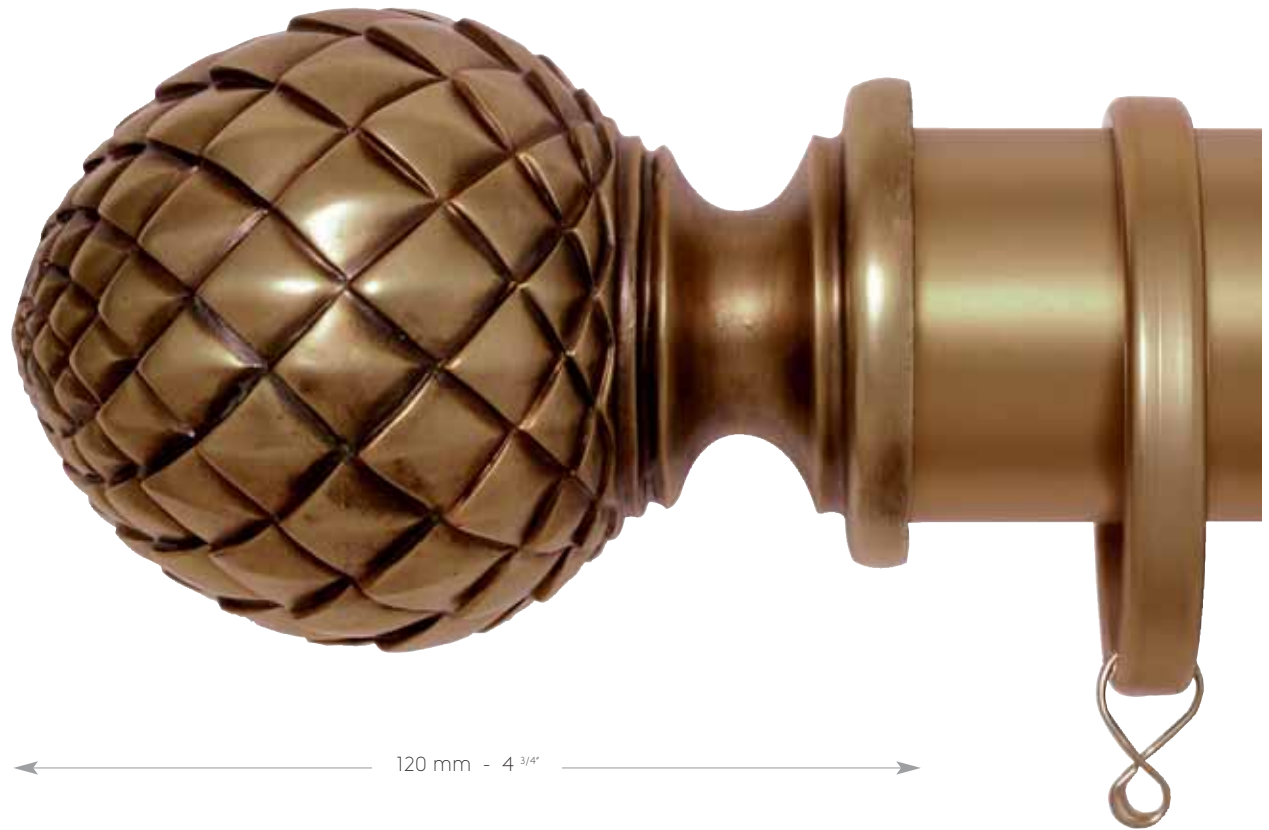

69

BRONZE

x2

∅ 35 mm - 1 3/8"

64130
+ Col/Farbe

61 mm - 2 3/8"

90 mm - 3 1/2"

∅ 50 mm - 2"

64150
+ Col/Farbe

85 mm - 3 3/8"

120 mm - 4 3/4"

Taille réelle - Actual size - Originalgröße

COLORIS

Colors - Farbe

67

ARGENT VIEILLI
ANTIQUÉ SILVER
ANTIK SILBER