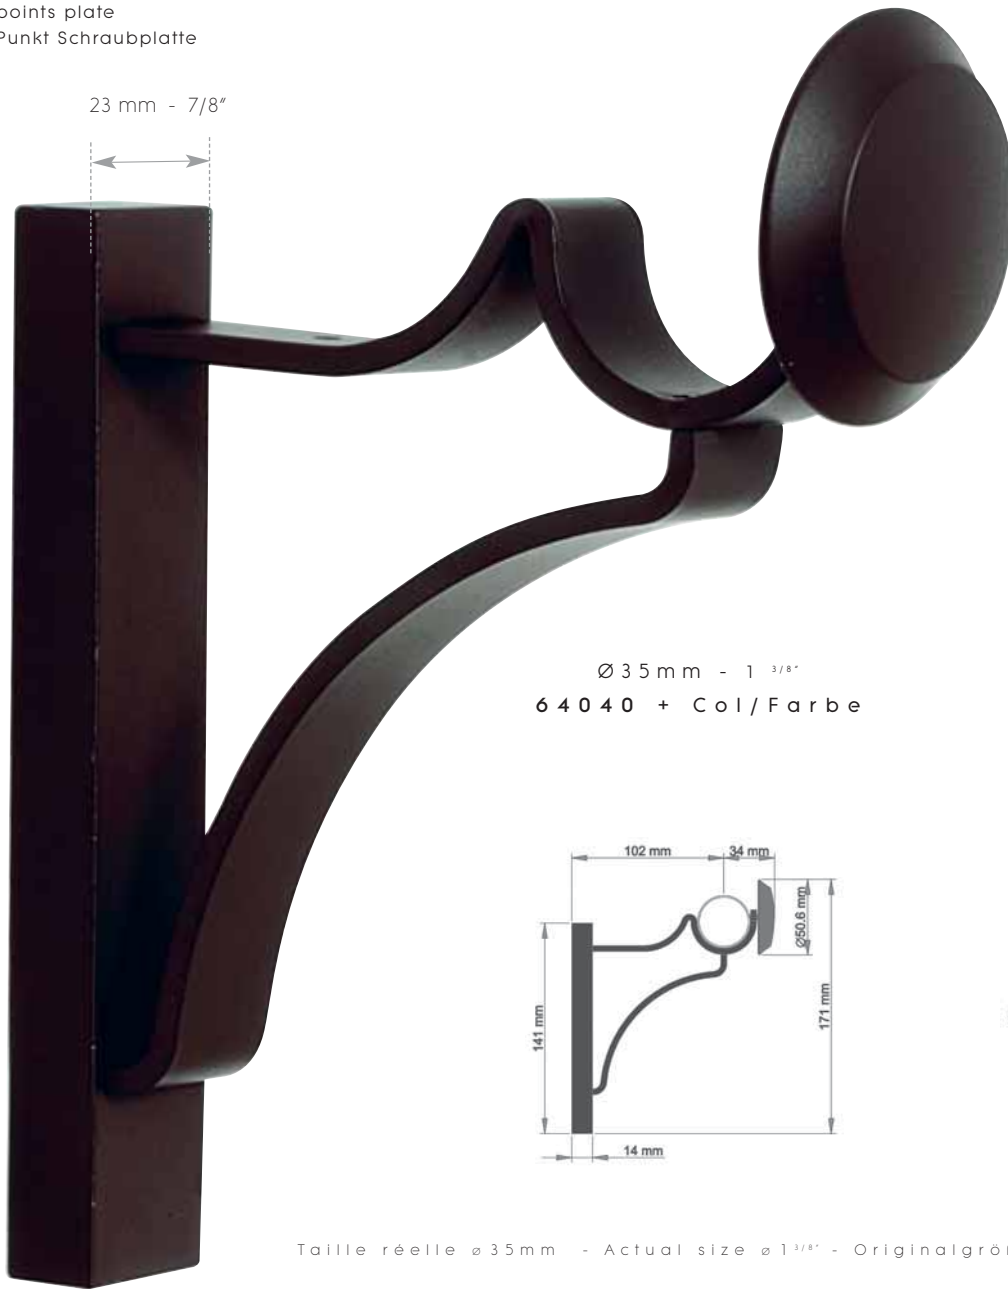

48

CHOCOLAT
 CHOCOLATE
 SCHOKOLADE

49

GRIS
 GREY
 GRAU

- platine 3 points
- 3 points plate
- 3 Punkt Schraubplatte

Ø 35 mm - 1 3/8"
64040 + Col/Farbe

Ø 50 mm - 2"
64140 + Col/Farbe

Taille réelle ø 35 mm - Actual size ø 1 3/8" - Originalgröße ø 35 mm

47
LIN
LINEN
LEINEN

48
CHOCOLAT
CHOCOLATE
SCHOKOLADE

49
GRIS
GREY
GRAU

OPTION BERCEAUX POUR TUBE ARRIÈRE Ø 19 mm - voir page 94

ø 3/4 " back pole adapters option - See page 94 - Option Halterung für ø 19 mm Stange - Siehe Seite 94