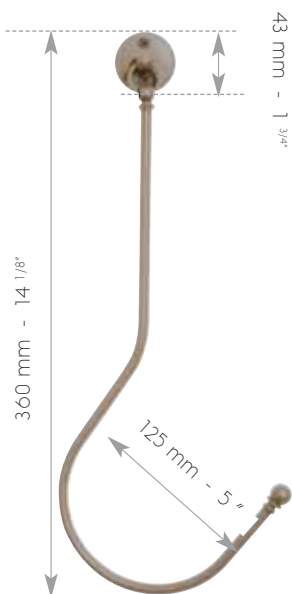

x6

6 4 0 1 9 + Col/Farbe
 Dimensions : 28 x 33 mm (1 1/8" x 1 1/4")

ANNEAUX DE BLOCAGE ø 19 mm

Blocking rings - Stellringe

x2

6 4 0 1 8 + Col/Farbe
 Dimensions : 19 x 23 mm (3/4" x 7/8")

COLORIS Colors - Farbe

- platine 4 points
- 4 points plate
- 4 Punkt Schraubplatte

6 8 2 3 8 - 4 7

LIN
LINEN
LEINEN

6 8 2 3 8 - 4 8

CHOCOLAT
CHOCOLATE
SCHOKOLADE

6 8 2 3 8 - 4 9

GRIS
GREY
GRAU

COL DE CYGNE

Swan neck - Schwanenhals

- platine 2 points
- 2 points plate
- 2 Punkt Schraubplatte

6 0 1 6 9 - 4 7

LIN
LINEN
LEINEN

6 0 1 6 9 - 4 8

CHOCOLAT
CHOCOLATE
SCHOKOLADE

6 0 1 6 9 - 4 9

GRIS
GREY
GRAU

LANCE - RIDEAUX

Curtain-wand - Schleuderstab

6 4 1 0 0 - 4 7

LIN
Linen
Leinen

6 4 1 0 0 - 4 8

CHOCOLAT
Chocolate
Schokolade

6 4 1 0 0 - 4 9

GRIS
Grey
Grau