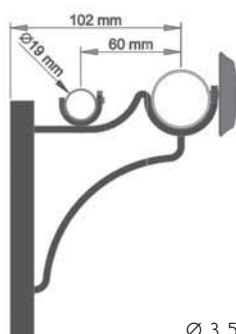

68

LAITON
 BRASS
 MESSING

69

BRONZE

o
x1

- platine 3 points
- 3 points plate
- 3 Punkt Schraubplatte

Ø 35 mm - 1 3/8"
64041 + Col/Farbe

Ø 50 mm - 2"
64141 + Col/Farbe

Taille réelle ø 35 mm - Actual size ø 1 3/8" - Originalgröße ø 35 mm

67

ARGENT VIEILLI
ANTIQUE SILVER
ANTIK SILBER

68

LAITON
BRASS
MESSING

69

BRONZE

OPTION BERCEAUX POUR TUBE ARRIÈRE Ø 19 mm - voir page 80

ø 3/4 " back pole adapters option - see page 80 - Option Halterung für ø 19 mm Stange - Siehe Seite 80

Ø 35 mm - 1 3/8"

Ø 50 mm - 2"

SUPPORTS MUR

Wall brackets - Wandträger

o
x1

- platine 4 points
- 4 points plate
- 4 Punkt Schraubplatte