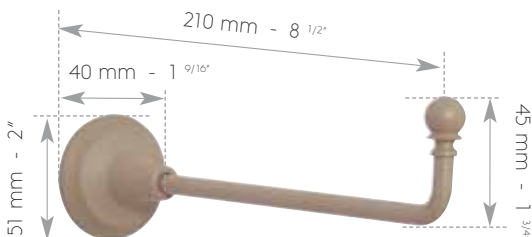

GONDS

Tieback holders - Abstandhalter

- platine 4 points
- 4 points plate
- 4 Punkt Schraubplatte

6 8 2 3 8 - 4 7

LIN
LINEN
LEINEN