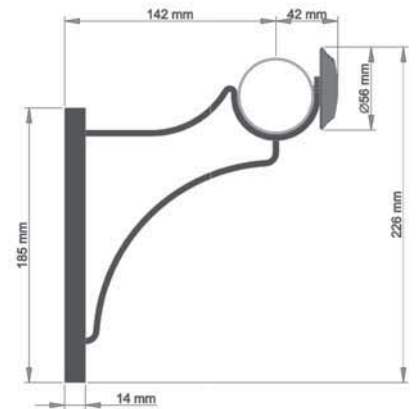

Ø 50 mm - 2"

L. 180 cm - 70" **64002 + Col/Farbe**
 L. 240 cm - 94" **64012 + Col/Farbe**

Taille réelle - Actual size - Originalgröße

ANNEAUX avec rubans de glissement

Rings with plastic inserts - Ringe mit Kunststoffeinfügung

Ø 35 mm - 1 3/8" **64020 + Col/Farbe**
 Ø 50 mm - 2" **64120 + Col/Farbe**

Dimensions pour Ø35mm : 47 x 55 mm (1 3/4" x 2 1/8")
 Dimensions pour Ø50mm : 70 x 77 mm (2 3/4" x 3")

ANNEAUX DE BLOCAGE

Blocking rings - Stellringe

Ø 35 mm - 1 3/8" **64022 + Col/Farbe**
 Ø 50 mm - 2" **64122 + Col/Farbe**

Dimensions pour Ø35mm : 36 x 42 mm (1 3/4" x 2 1/8")
 Dimensions pour Ø50mm : 51 x 57 mm (2 3/4" x 3")

ABOUTS DE TUBE

Rod connectors - Zwischenstücke

48

CHOCOLAT
 CHOCOLATE
 SCHOKOLADE

49

GRIS
 GREY
 GRAU

- platine 3 points
- 3 points plate
- 3 Punkt Schraubplatte

Ø 35 mm - 1 3/8"
64040 + Col/Farbe

Ø 50 mm - 2"
64140 + Col/Farbe

Taille réelle ø 35 mm - Actual size ø 1 3/8" - Originalgröße ø 35 mm