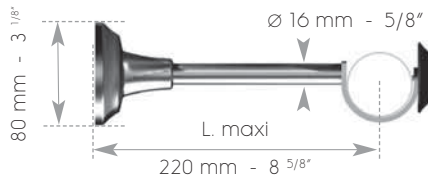

69

BRONZE

Ø 50 mm - 2"

64143 + Col/Farbe