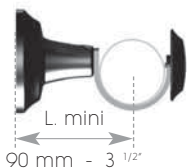

69

BRONZE

Ø 50 mm - 2"

64143 + Col/Farbe