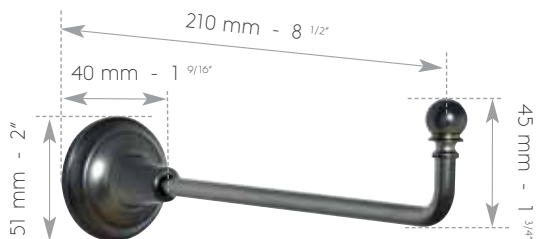

6 9

BRONZE

GONDS

Tieback holders - Abstandhalter

- platine 4 points
- 4 points plate
- 4 Punkt Schraubplatte

6 8 2 3 9 - 6 7

ARGENT VIEILLI
ANTIQUE SILVER
ANTIK SILBER

6 8 2 3 9 - 6 8

LAITON
BRASS
MESSING

6 8 2 3 9 - 6 9

BRONZE

COL DE CYGNE

Swan neck - Schwanenhals

- platine 2 points
- 2 points plate
- 2 Punkt Schraubplatte

6 0 1 7 0 - 6 7

ARGENT VIEILLI
ANTIQUE SILVER
ANTIK SILBER