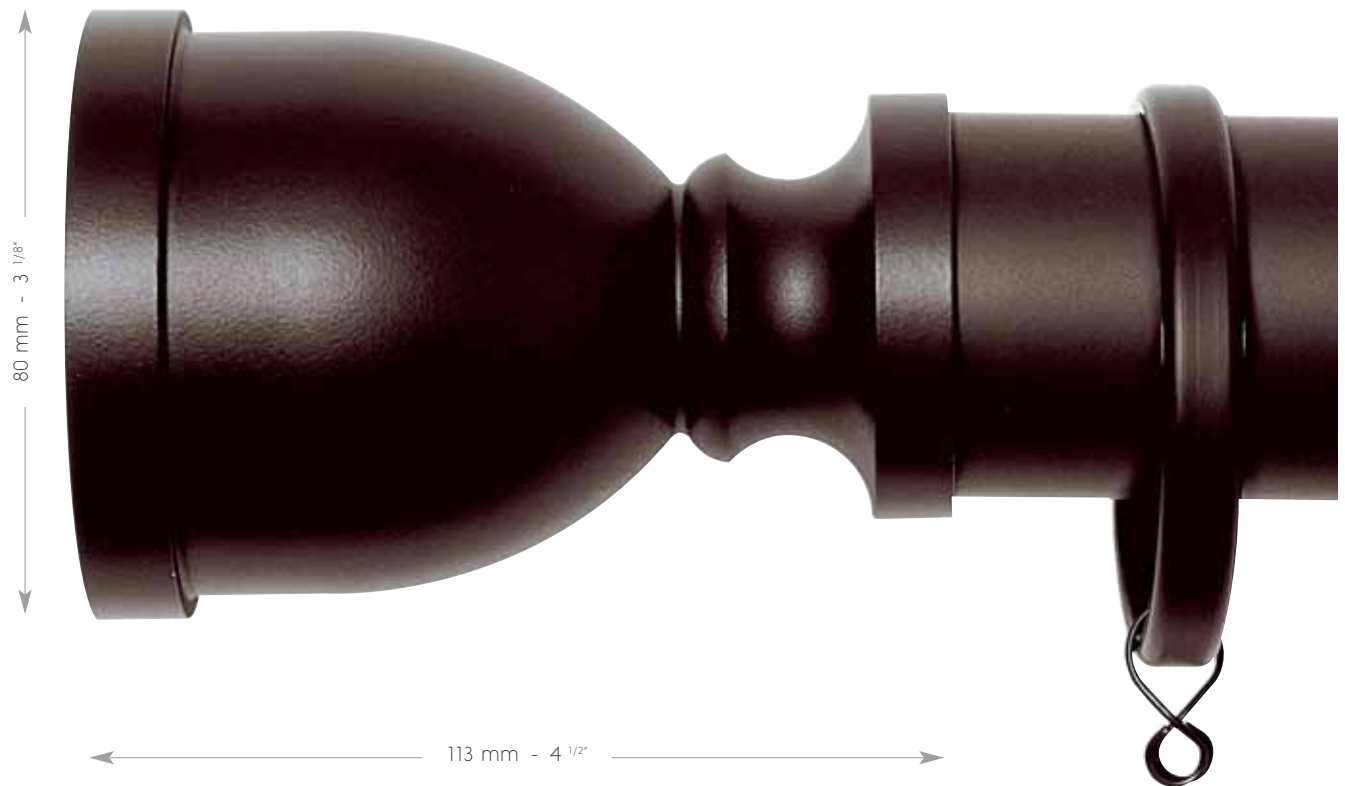

x2

∅ 35 mm - 1 3/8"

64035
+ Col/Farbe

94 mm - 3 3/4"

∅ 50 mm - 2"

64055
+ Col/Farbe

113 mm - 4 1/2"

Taille réelle - Actual size - Originalgröße