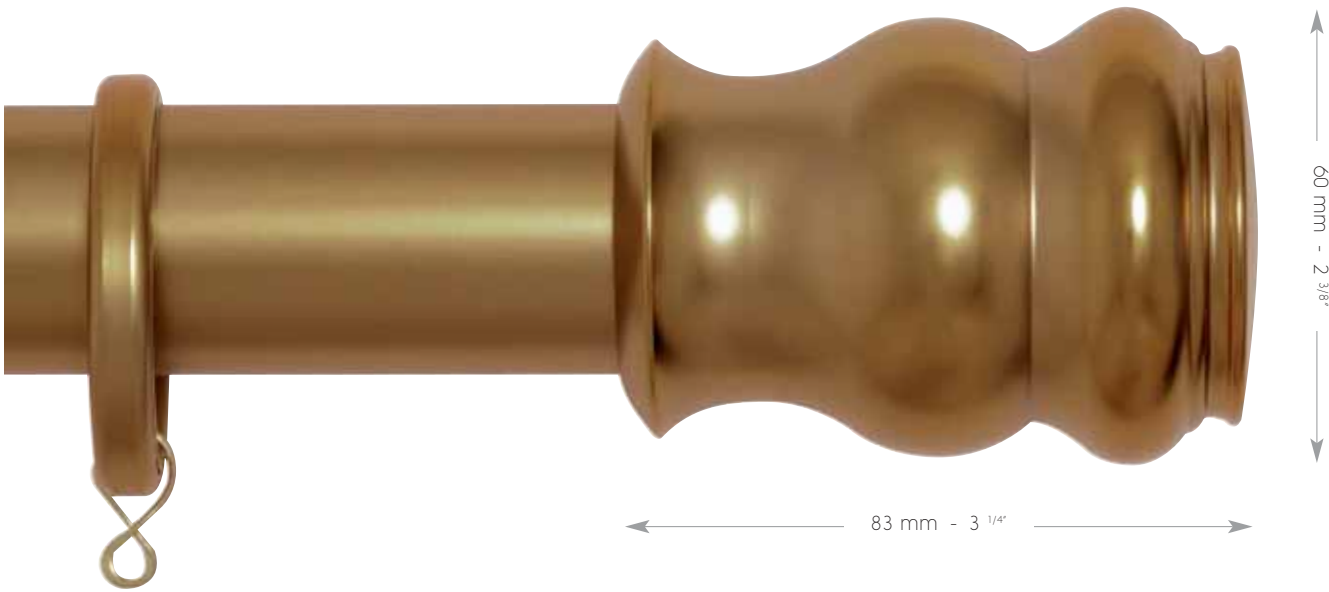

x2

∅ 35 mm - 1 3/8"

6 4 1 3 2
+ Col/Farbe

60 mm - 2 3/8"

80 mm - 3 1/8"

∅ 50 mm - 2"

6 4 1 5 2
+ Col/Farbe

84 mm - 3 1/4"

112 mm - 4 3/8"

Taille réelle - Actual size - Originalgröße

COLORIS

Colors - Farbe

6 7

ARGENT VIEILLI
ANTIQUE SILVER
ANTIK SILBER

6 8

LAITON
BRASS
MESSING

6 9

BRONZE

x2

∅ 35 mm - 1 3/8"

60 mm - 2 3/8"

64133
+ Col/Farbe

83 mm - 3 1/4"

∅ 50 mm - 2"