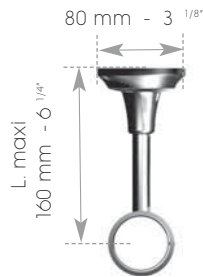

47

LIN
LINEN - LEINEN

48

CHOCOLAT
CHOCOLATE - SCHOKOLADE

49

GRIS
GREY - GRAU

Ø 50 mm - 2"

64144 + Col/Farbe