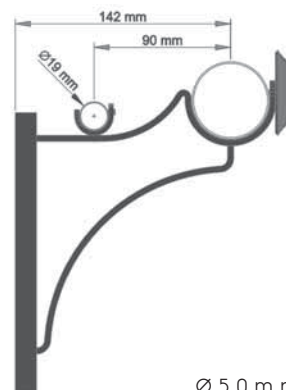

Taille réelle ø 35 mm - Actual size ø 1 3/8" - Originalgröße ø 35 mm

67

ARGENT VIEILLI
ANTIQUE SILVER
ANTIK SILBER

68

LAITON
BRASS
MESSING

69

BRONZE

OPTION BERCEAUX POUR TUBE ARRIÈRE Ø 19 mm - voir page 80

ø 3/4 " back pole adapters option - see page 80 - Option Halterung für ø 19 mm Stange - Siehe Seite 80

Ø 35 mm - 1 3/8"

Ø 50 mm - 2"

SUPPORTS MUR

Wall brackets - Wandträger

o
x1

- platine 4 points
- 4 points plate
- 4 Punkt Schraubplatte