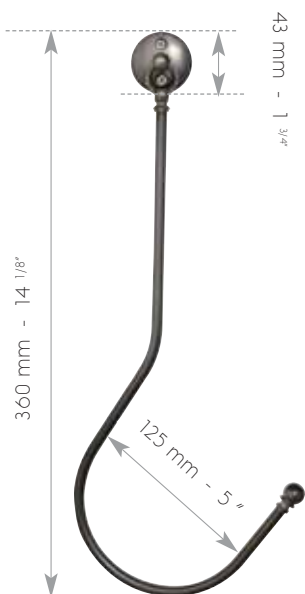

LAITON
BRASS
MESSING

6 8 2 3 9 - 6 9

BRONZE

COL DE CYGNE

Swan neck - Schwanenhals

- platine 2 points
- 2 points plate
- 2 Punkt Schraubplatte

6 0 1 7 0 - 6 7

ARGENT VIEILLI
ANTIQUE SILVER
ANTIK SILBER