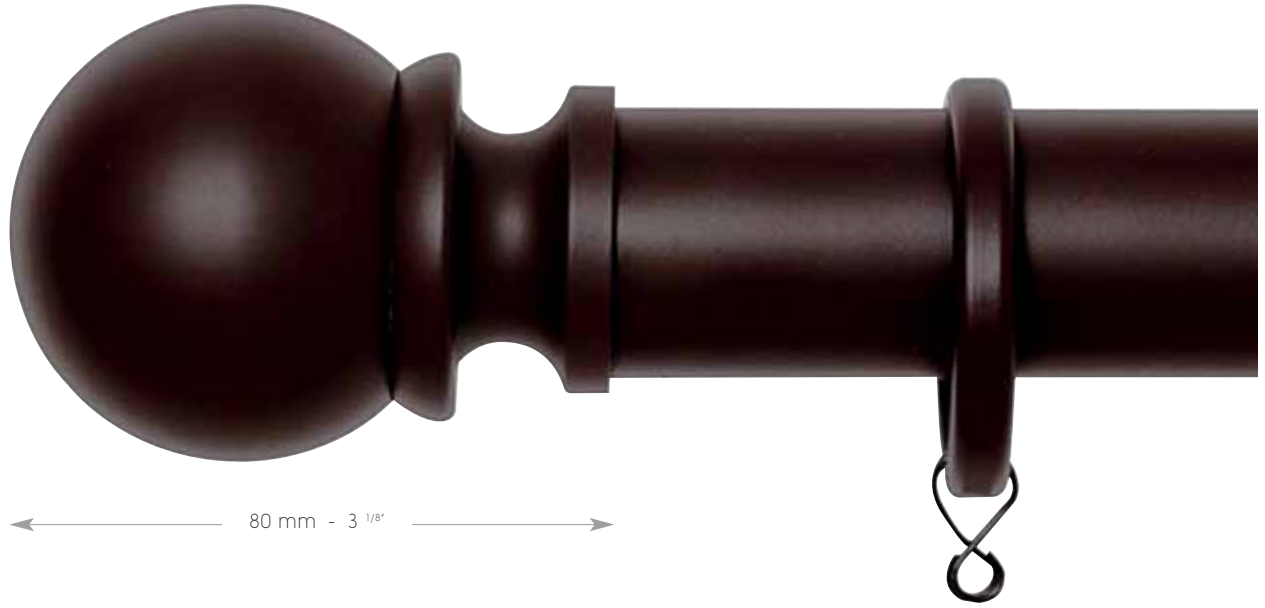

VASO

PIGNA

VILLA

PATIO

x2

∅ 35 mm - 1 3/8"

64032
+ Col/Farbe

60 mm - 2 3/8"