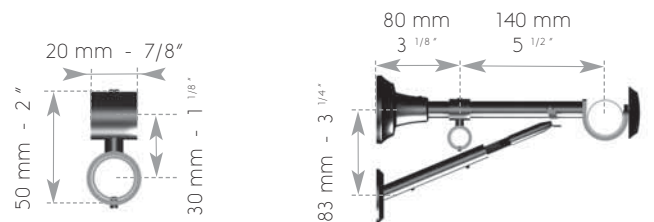

6 9

BRONZE

x2

∅ 35 mm - 1 3/8"

60 mm - 2 3/8"

64133
+ Col/Farbe

83 mm - 3 1/4"

∅ 50 mm - 2"

x2 

6 4 0 4 9 + Col/Farbe

ANNEAUX ø 19 mm avec rubans de glissement

Rings with plastic inserts - Ringe mit Kunststoffeinslage

x6 

6 4 1 1 9 + Col/Farbe
 Dimensions : 28 x 33 mm (1 1/8" x 1 1/4")

ANNEAUX DE BLOCAGE ø 19 mm