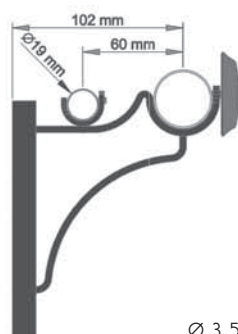

47
LIN
LINEN
LEINEN

48
CHOCOLAT
CHOCOLATE
SCHOKOLADE

49
GRIS
GREY
GRAU

OPTION BERCEAUX POUR TUBE ARRIÈRE Ø 19 mm - voir page 94

ø 3/4 " back pole adapters option - See page 94 - Option Halterung für ø 19 mm Stange - Siehe Seite 94