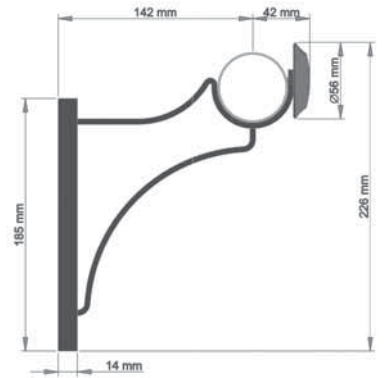

Ø 50 mm - 2"

L. 180 cm - 70" **64003 + Col/Farbe**
 L. 240 cm - 94" **64013 + Col/Farbe**

Taille réelle - Actual size - Originalgröße

ANNEAUX avec rubans de glissement

Rings with plastic inserts - Ringe mit Kunststoffeinfügung

Ø 35 mm - 1 3/8"
 Ø 50 mm - 2"

64023 + Col/Farbe
64123 + Col/Farbe

Dimensions pour Ø35mm : 36 x 42 mm (1 3/4" x 2 1/8")
 Dimensions pour Ø50mm : 51 x 57 mm (2 3/4" x 3")

ABOUTS DE TUBE

Rod connectors - Zwischenstücke

68

LAITON
 BRASS
 MESSING

69

BRONZE

o
x1

- platine 3 points
- 3 points plate
- 3 Punkt Schraubplatte

Ø 35 mm - 1 3/8"
64041 + Col/Farbe

Ø 50 mm - 2"
64141 + Col/Farbe

Taille réelle ø 35 mm - Actual size ø 1 3/8" - Originalgröße ø 35 mm

67

ARGENT VIEILLI
ANTIQUE SILVER
ANTIK SILBER

68

LAITON
BRASS
MESSING

69

BRONZE

OPTION BERCEAUX POUR TUBE ARRIÈRE Ø 19 mm - voir page 80