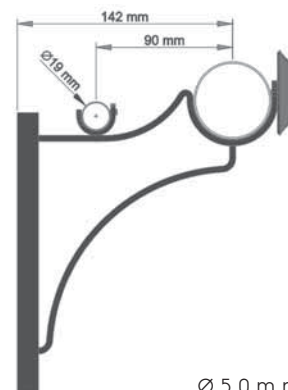

- platine 3 points
- 3 points plate
- 3 Punkt Schraubplatte

Taille réelle ø 35 mm - Actual size ø 1 3/8" - Originalgröße ø 35 mm

OPTION BERCEAUX POUR TUBE ARRIÈRE Ø 19 mm - voir page 94

ø 3/4 " back pole adapters option - See page 94 - Option Halterung für ø 19 mm Stange - Siehe Seite 94

Ø 50 mm - 2"