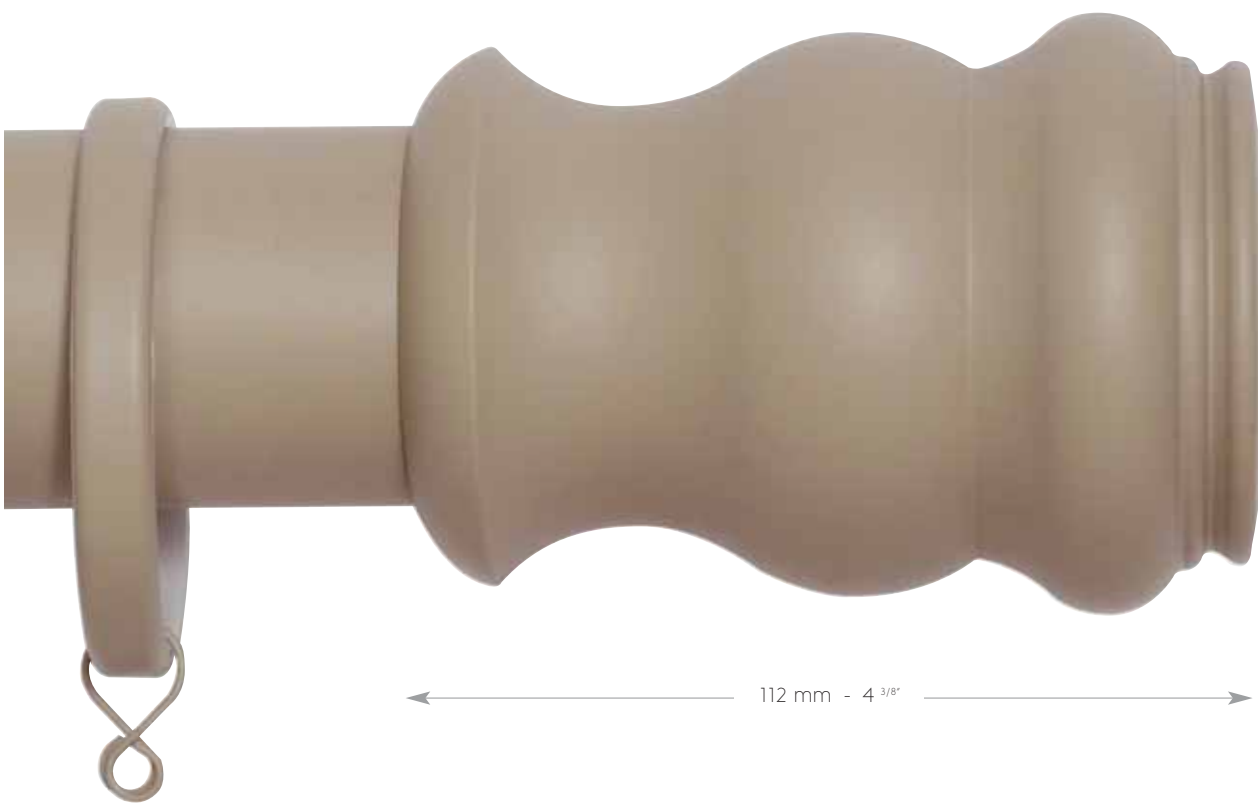

80 mm - 3 1/8"

64053
+ Col/Farbe

112 mm - 4 3/8"

Taille réelle - Actual size - Originalgröße

COLORIS

Colors - Farbe

47

LIN
LINEN
LEINEN

48

CHOCOLAT
CHOCOLATE
SCHOKOLADE

49

GRIS
GREY
GRAU