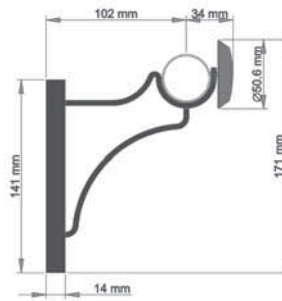

Ø 50 mm - 2"

L. 180 cm - 70" **64003 + Col/Farbe**
 L. 240 cm - 94" **64013 + Col/Farbe**

Taille réelle - Actual size - Originalgröße

ANNEAUX avec rubans de glissement

Rings with plastic inserts - Ringe mit Kunststoffeinfügung

Ø 35 mm - 1 3/8"
 Ø 50 mm - 2"

64021 + Col/Farbe
64121 + Col/Farbe

Dimensions pour Ø35mm : 47 x 55 mm (1 3/4" x 2 1/8")
 Dimensions pour Ø50mm : 70 x 77 mm (2 3/4" x 3")

ANNEAUX DE BLOCAGE

Blocking rings - Stellringe

Ø 35 mm - 1 3/8"
 Ø 50 mm - 2"

64023 + Col/Farbe
64123 + Col/Farbe

Dimensions pour Ø35mm : 36 x 42 mm (1 3/4" x 2 1/8")
 Dimensions pour Ø50mm : 51 x 57 mm (2 3/4" x 3")

ABOUTS DE TUBE

Rod connectors - Zwischenstücke

68

LAITON
 BRASS
 MESSING

69

BRONZE

o
x1

- platine 3 points
- 3 points plate
- 3 Punkt Schraubplatte

Ø 35 mm - 1 3/8"
64041 + Col/Farbe

Ø 50 mm - 2"
64141 + Col/Farbe