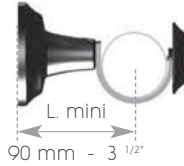

49

GRIS
GREY - GRAU

Ø 50 mm - 2"

64142 + Col/Farbe