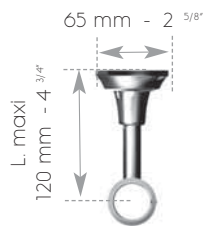

SUPPORTS MIXTES (plafond - mur)

Wall-ceiling brackets - Wand und Deckenträger

x1

- platine 4 points
- 4 points plate
- 4 Punkt Schraubplatte

Ø 35 mm - 1 3/8"

64044 + Col/Farbe