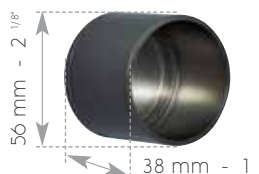

Ø 50 mm - 2"

64147 + Col/Farbe

69

BRONZE