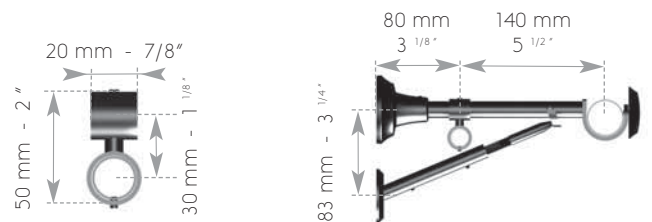

6 4 0 4 8 + Col/Farbe