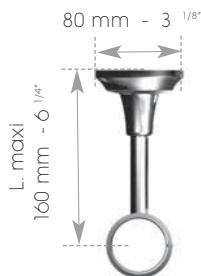

67

ARGENT VIEILLI
ANTIQUÉ SILVER - ANTIK SILBER

68

LAITON
BRASS - MESSING

69

BRONZE

Ø 50 mm - 2"

64145 + Col/Farbe