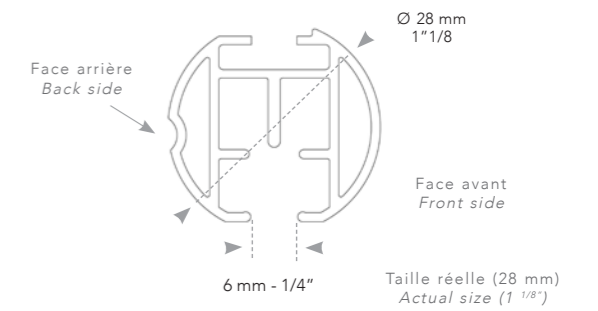

Ø 28 mm - 1 1/8"

L : 3 x h : 28 mm - 1/8" x 1 1/8"

56

Blanc mat
Matt white

57

Nickel brossé mat
Matt brushed nickel

55

Bronze brossé mat
Matt brushed bronze

58

Noir brossé mat
Matt brushed black

Taille réelle (28 mm) - Actual size (1 1/8")

Profils Aluminium Ø 28 mm - 1 1/8" Aluminum profiles

Profils livrés avec 2 bloqueurs.
Profiles delivered with 2 stoppers.