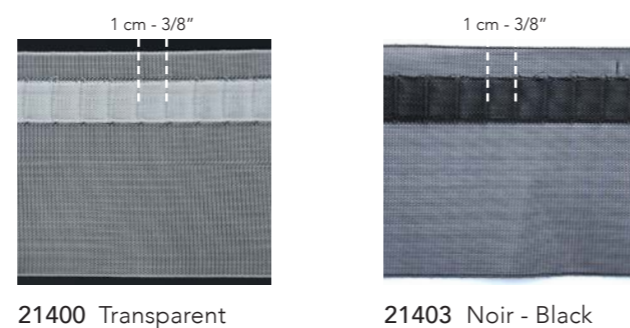

Transparent or black curtain tape with pockets, to be sewn on the top edge of the curtain. Once combined to the Wave gliders, it will give a soft wave effect, very harmonious and elegant.

Agrafes escargot 33 mm - 1 1/4" Curtain hooks

À insérer dans les poches du ruban Wave, à intervalle régulier.

To be inserted into the Wave tape with a regular distance between each other.