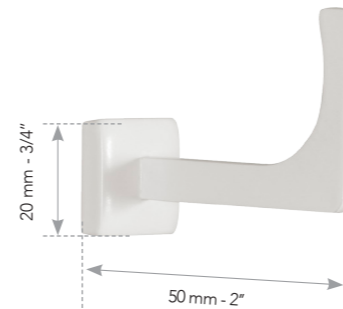

About de tube Ø 19 mm - Rod connector Ø 3/4"

L : 120 cm - 4 1/2" x1 64097

Embout CADIX Ø 19 mm - Ø 3/4" CADIX Finial

Taille réelle - Actual size

L : 10 x h : 22 mm - 3/8" x 1 1/8" x2 62378 + col

Naissances murales
Wall to wall brackets

x2 62365 + col

Anneaux ronds Ø 19 mm
Ø 3/4" Round rings

x6 62373 + col

Anneaux de blocage Ø 19 mm
Ø 3/4" Blocking rings

x2 62374 + col

Coloris - Colors

61 Blanc White
64 Bronze Bronze
65 Noir Black

Gonds d'embrasse - Tieback hooks

Embrasse PALMA - coloris 9620
Tissu ISAE
PALMA tieback - color 9620
ISAE fabric

x2 68227 + col

Coloris - Colors

61 Blanc White

64 Bronze Bronze

65 Noir Black