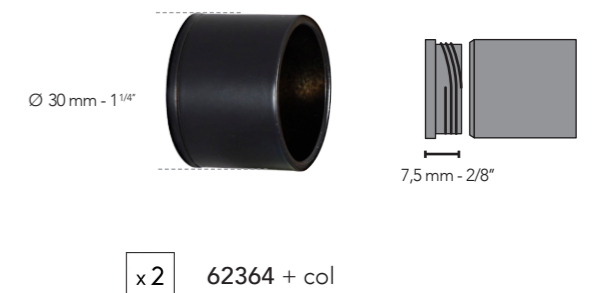

62377 + col L : 10 x h : 28 mm - 3/8" x 1 1/8"

Taille réelle - Actual size

Tubes Ø 25 mm - Ø 1" Rods

x1

Blanc - White
L : 180 cm - 70" 62356 - 61
L : 240 cm - 94" 62357 - 61
L : 300 cm - 118" 62358 - 61

Bronze - Bronze
L : 180 cm - 70" 62356 - 64
L : 240 cm - 94" 62357 - 64
L : 300 cm - 118" 62358 - 64

Roulettes de blocage - Blocking wheels

Jeu de 10 roulettes supplémentaires pour supports COSTA
 Set of 10 spare wheels for COSTA brackets

Supports plafond 40 mm
1 9/16" Ceiling brackets

Naissances murales
Wall to wall brackets

Coloris - Colors

61
Blanc
White

64
Bronze
Bronze

65
Noir
Black

Tubes arrière Ø 19 mm - Ø 3/4" Back rods

x1

Taille réelle - Actual size

| | |
|-------------------|------------|
| Blanc - White | |
| L : 180 cm - 70" | 62366 - 61 |
| L : 240 cm - 94" | 62367 - 61 |
| L : 300 cm - 118" | 62368 - 61 |
| Bronze - Bronze | |
| L : 180 cm - 70" | 62366 - 64 |
| L : 240 cm - 94" | 62367 - 64 |
| L : 300 cm - 118" | 62368 - 64 |
| Noir - Black | |
| L : 180 cm - 70" | 62366 - 65 |
| L : 240 cm - 94" | 62367 - 65 |
| L : 300 cm - 118" | 62368 - 65 |

About de tube Ø 19 mm - Rod connector Ø 3/4"

L : 120 cm - 4 1/2" x1 64097

Embout CADIX Ø 19 mm - Ø 3/4" CADIX Finial

Taille réelle - Actual size

L : 10 x h : 22 mm - 3/8" x 1 1/8" x2 62378 + col

Naissances murales
Wall to wall brackets