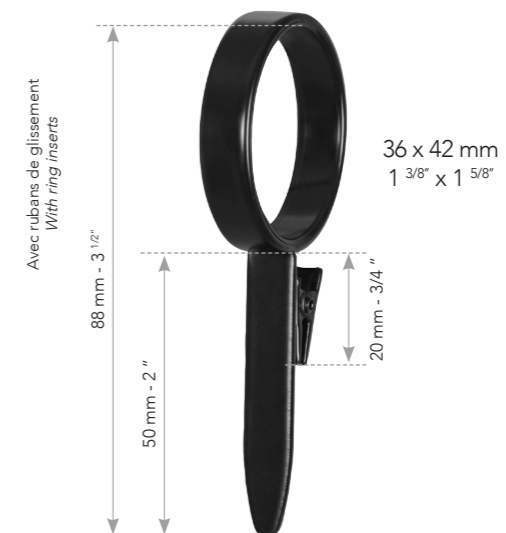

Esthétique et polyvalente, elle est disponible en diamètre 25 mm et dans 3 coloris satinés (blanc, bronze et noir). La gamme propose 3 modèles d'embouts sobres, 3 longueurs de tubes (180 cm, 240 cm et 300 cm), 2 modèles d'anneaux dont un nouveau modèle décoratif à pince, 4 supports simples et 1 support double pour installer des voilages au dos des double-rideaux, sur un diamètre 19 mm.

62377 + col L : 10 x h : 28 mm - 3/8" x 1 1/8"

Taille réelle - Actual size

Tubes Ø 25 mm - Ø 1" Rods

x1

Blanc - White
L : 180 cm - 70" 62356 - 61
L : 240 cm - 94" 62357 - 61
L : 300 cm - 118" 62358 - 61

Bronze - Bronze
L : 180 cm - 70" 62356 - 64
L : 240 cm - 94" 62357 - 64
L : 300 cm - 118" 62358 - 64

Noir - Black
L : 180 cm - 70" 62356 - 65
L : 240 cm - 94" 62357 - 65
L : 300 cm - 118" 62358 - 65

Taille réelle - Actual size

About de tube Ø 25 mm - Ø 1" Rod connector

L : 120 mm - 4 1/2" x1 62359

Anneaux ronds Ø 25 mm
Ø 1" Round rings

x6 62370 + col

Anneaux à pince Ø 25 mm
Ø 1" Rings with clips

x6 62371 + col

Anneaux de blocage Ø 25 mm
Ø 1" Blocking rings

x2 62372 + col

Innovation COSTA : un système de pose facile et rapide !
COSTA innovation : easy and fast installation !