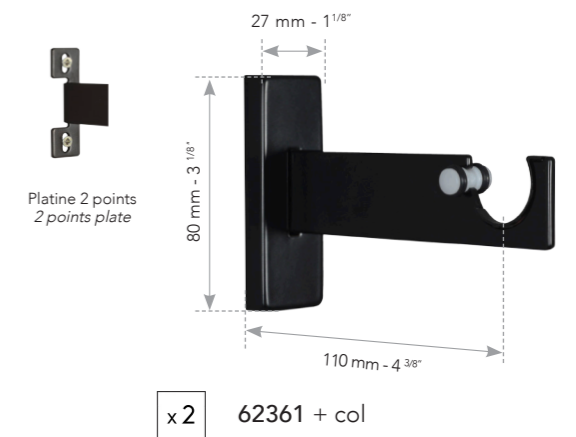

62377 + col L : 10 x h : 28 mm - 3/8" x 1 1/8"

Taille réelle - Actual size

Tubes Ø 25 mm - Ø 1" Rods

x1

Blanc - White
L : 180 cm - 70" 62356 - 61
L : 240 cm - 94" 62357 - 61
L : 300 cm - 118" 62358 - 61

Bronze - Bronze
L : 180 cm - 70" 62356 - 64
L : 240 cm - 94" 62357 - 64
L : 300 cm - 118" 62358 - 64

x6 62370 + col

Anneaux à pince Ø 25 mm
Ø 1" Rings with clips

x6 62371 + col

Anneaux de blocage Ø 25 mm
Ø 1" Blocking rings

x2 62372 + col

Innovation COSTA : un système de pose facile et rapide !
COSTA innovation : easy and fast installation !

1. Positionner le tube au-dessus des supports
Place the rod over the brackets

2. Clipser le tube dans les supports en un seul geste
Click the rod onto the brackets in one gesture

3. C'est posé ! Le tube est maintenu par un système de caoutchoucs et ne bougera plus !

It is installed ! The rod is fixed by a rubber and will not move anymore !

Supports mur 80 mm - 3 1/4" Wall brackets

Supports mur 110 mm - 4 3/8" Wall brackets

Supports double 160 mm - 6 1/4" Wall brackets