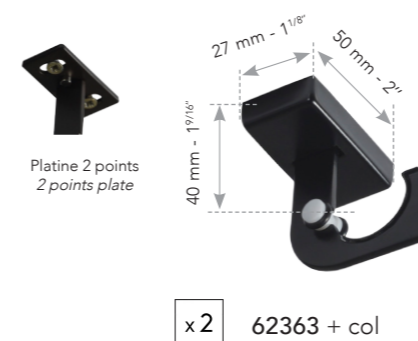

Supports plafond 40 mm
1 9/16" Ceiling brackets