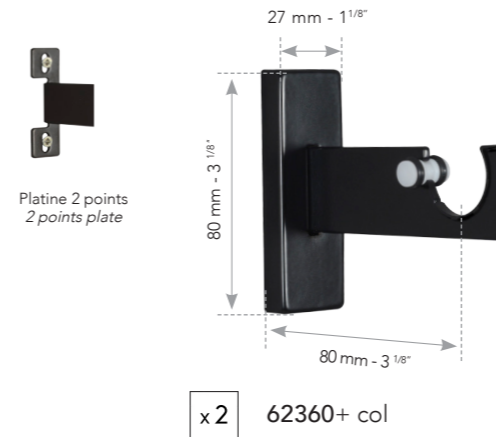

62377 + col L : 10 x h : 28 mm - 3/8" x 1 1/8"

Taille réelle - Actual size

Tubes Ø 25 mm - Ø 1" Rods

x1

Blanc - White
L : 180 cm - 70" 62356 - 61
L : 240 cm - 94" 62357 - 61
L : 300 cm - 118" 62358 - 61

Bronze - Bronze
L : 180 cm - 70" 62356 - 64
L : 240 cm - 94" 62357 - 64
L : 300 cm - 118" 62358 - 64

x6 62370 + col

Anneaux à pince Ø 25 mm
Ø 1" Rings with clips

x6 62371 + col

Anneaux de blocage Ø 25 mm
Ø 1" Blocking rings

x2 62372 + col

Innovation COSTA : un système de pose facile et rapide !
COSTA innovation : easy and fast installation !

1. Positionner le tube au-dessus des supports
Place the rod over the brackets

2. Clipser le tube dans les supports en un seul geste
Click the rod onto the brackets in one gesture

3. C'est posé ! Le tube est maintenu par un système de caoutchoucs et ne bougera plus !

It is installed ! The rod is fixed by a rubber and will not move anymore !

Supports mur 80 mm - 3 1/4" Wall brackets

Supports mur 110 mm - 4 3/8" Wall brackets

Supports double 160 mm - 6 1/4" Wall brackets