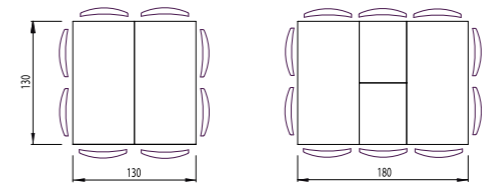

BREM

TABLE RECTANGULAIRE
RECTANGULAR TABLE

TABLE CARRÉE
SQUARE TABLE

Grande capacité de rangement pour cette enfilade qui a 2 portes et 2 tiroirs.
Sideboard features two doors and two drawers, creating a generous storage capacity.

Les tables carrées ou rectangulaires, à la fois élégantes et pratiques peuvent accueillir jusqu'à 10 convives
Our elegant and practical square and rectangular tables are designed to seat up to 10 people.